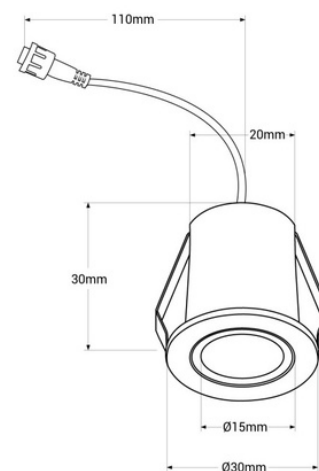

## Downlight LED empotrable circular 2W - Chip Osram - UGR18 - Corte Ø 25mm - Negro

Downlight LED circular de 2W equipado con chip LED Osram y driver Lifud. Se destaca por su bajo índice de deslumbramiento (UGR<18) y alto índice de reproducción cromática (CRI>90), proporcionando una iluminación de alta calidad y eficiencia. Disponible en tonalidad blanco cálido (2700K).

### Datos del producto

Color de carcasa	Blanco, Negro
T° de luz	2700°K
Ángulo de apertura (°)	38
Certificados	CE, ROHS
Clase eficiencia energética	G
CRI	90-95
Dimensiones (mm) LxIxh	Ø 30 X 30, Ø 30x30
Dimensiones de corte (mm)	Ø 25
Dimmable	No
Driver	Externo, Lifud
Forma	Circular
Garantía	Según garantía legal: 3 años
IP	IP20
Kelvin (K)	2700
Lumens (Lm)	42
Material	Aluminio
Material difusor	Policarbonato
Montaje	Empotrable
Orientable	No
Potencia (W)	2
Sensor	No
Tensión Nominal (V)	220 - 240 V AC
Tonalidad	Blanco extra cálido
UGR	UGR18
Uso Exterior	No
Uso Recomendado	Hoteles, Comercio, Salón, Museos - Galerías, Moda y retail, Armarios, Joyerías, Muebles, Bodegas y vinotecas

## Variantes de producto

Referencia

Atributos

B1225-R-B-270

Color de carcasa: Blanco, T° de luz: 2700°K

B1225-R-N-270

Color de carcasa: Negro, T° de luz: 2700°K