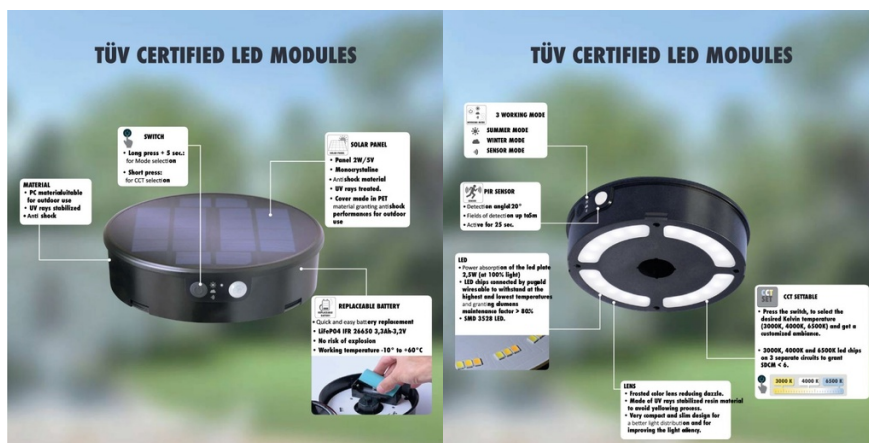

IP55
SYSTEM
3000K-4000K-6500K
280lm
5V/2W
TUV
LED
Fumagalli

Bolardo solar LED "FELICE 200" 18cm con sensor PIR - 3 modos de funcionamiento - CCT

Ref. FE1.573.000.A0S1KOP2

Bolardo solar de jardín LED de la firma italiana FUMAGALLI con sensor de movimiento y batería reemplazable. Está fabricado en resina resistente a golpes, corrosión y degradación por rayos UV. Perfecto para iluminar jardines y terrazas, o bien para resaltar caminos. Incorpora sistema CCT que permite ajustar la temperatura de color entre blanco cálido, blanco frío y blanco neutro. Además, cuenta con 3 modos de funcionamiento: verano, invierno o sensor. Es una luminaria con protección Clase III y con IP55. Disponible en color negro con reflector opal.

Datos del producto

Certificados	CE, ROHS
CRI	80-85
Garantía	Según garantía legal: 3 años
IP	IP55
Kelvin (K)	3000, 4000, 6500
Lumens (Lm)	280
Sensor	Sí
Tonalidad	CCT
Uso Exterior	Si

Variantes de producto