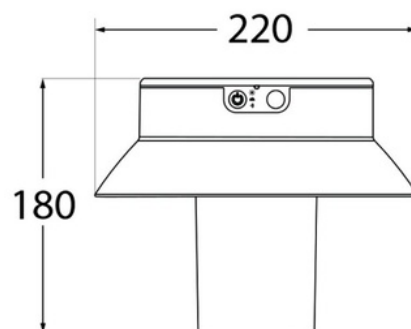

IP55
SYSTEM
3000K-4000K-6500K
280lm
5V/2W
TUV
LED
Fumagalli

Bolardo solar LED "FELICE 200" 18cm con sensor PIR - 3 modos de funcionamiento - CCT

Ref. FE1.573.000.A0S1KOP2

Bolardo solar de jardín LED de la firma italiana FUMAGALLI con sensor de movimiento y batería reemplazable. Está fabricado en resina resistente a golpes, corrosión y degradación por rayos UV. Perfecto para iluminar jardines y terrazas, o bien para resaltar caminos. Incorpora sistema CCT que permite ajustar la temperatura de color entre blanco cálido, blanco frío y blanco neutro. Además, cuenta con 3 modos de funcionamiento: verano, invierno o sensor. Es una luminaria con protección Clase III y con IP55. Disponible en color negro con reflector opal.

Datos del producto

Certificados	CE, ROHS
CRI	80-85
Garantía	Según garantía legal: 3 años
IP	IP55
Kelvin (K)	3000, 4000, 6500
Lumens (Lm)	280
Sensor	Sí
Tonalidad	CCT
Uso Exterior	Si

Variantes de producto