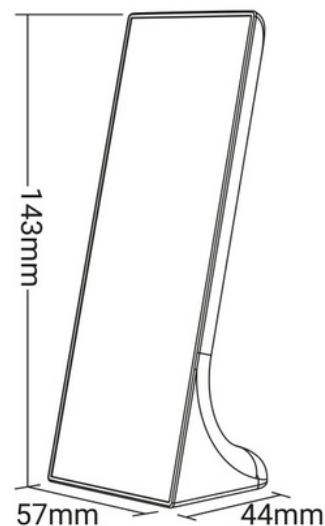

## Vertical Remote Control - CCT - 3 Zones - RF 2.4Ghz - Mi Light

Ref. Y2

Vertikal fjärrkontroll CCT för 3 zoner av Mi Light. Det gör att du enkelt och intuitivt kan justera ljusstyrkan och färgtemperaturen på dina smarta lampor. Kompatibel med Mi Boxer/Mi Light-produkter. Räckvidd upp till 30 meter och halosdesign.

### Product data

Färg på hölje	Svart (använda)
Hög	143 mm
Bredd	44mm
Certifikat	CE, ROHS
Anslutning	RF
Färgkontroll	Enfärgad, CCT
Kontrollavstånd	30m
Garanti	5 år
IP	IP20
Lång	57mm
Material	Polykarbonat, Kristall
Batterityp	3V (AAA * 2ST)
Användning utomhus	Nej