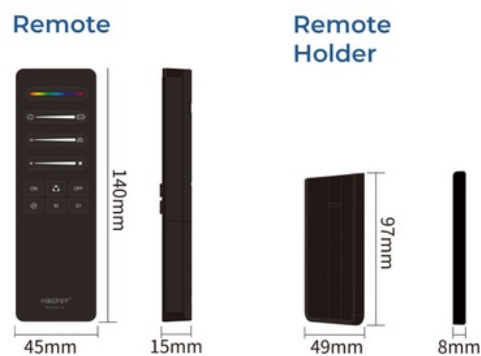

Remote control for LED strips SPI / IC - RGB - RGBW - RF 2.4Ghz - Mi Light - C6

Ref. C6

Fjärrkontroll för LED SPI eller RGB / RGBW strips från Mi Boxer. Låter dig justera färgen, antalet pixlar, hastigheten och välja dynamiska lägen. Inkluderar en magnetisk bas för enkel installation och en räckvidd på upp till 30 meter.

Product data

Färg på hölje	Svart (använda)
Certifikat	CE, ROHS
Garanti	5 år
IP	IP20
Material	Polykarbonat, Kristall
Användning utomhus	Nej

Product variants

Reference

Attributes

C6

Färg på hölje : Svart (använda)