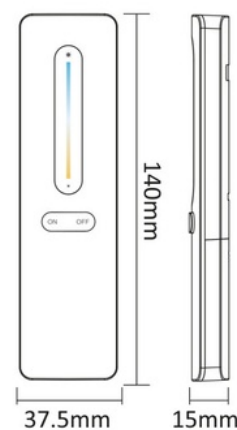

CCT remote control - 1 zone - RF 2.4Ghz - Mi Light - C3

Ref. C3

1-zons CCT fjärrkontroll för Mi Light, med en minimalistisk design och magnetbas. Ger dig möjlighet att enkelt och intuitivt justera ljusstyrkan och färgtemperaturen på dina smarta lampor. Kompatibel med Mi Boxer/Mi Light produkter. Räckvidd upp till 30 meter.

Remote

Remote Holder

Product data

Färg på hölje	Svart (använda)
Hög	140 mm
Bredd	15 mm
Certifikat	CE, ROHS
Anslutning	RF
Färgkontroll	CCT
Kontrollavstånd	30m
Garanti	5 år
IP	IP20
Lång	37,5 mm
Material	Polykarbonat
Batterityp	3V (AAA * 2ST)
Användning utomhus	Nej

Remote

Remote Holder

Product variants

Reference

Attributes

C3

Färg på hölje : Svart (använda)