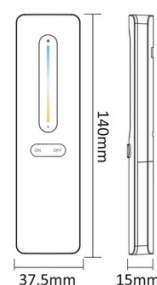

CCT remote control - 1 zone - RF 2.4Ghz - Mi Light - C3

Ref. C3

1-zons CCT fjärrkontroll för Mi Light, med en minimalistisk design och magnetbas. Ger dig möjlighet att enkelt och intuitivt justera ljusstyrkan och färgtemperaturen på dina smarta lampor. Kompatibel med Mi Boxer/Mi Light produkter. Räckvidd upp till 30 meter.

Remote

Remote Holder

Product data

Färg på hölje	Svart (använda)
Hög	140 mm
Bredd	15 mm
Certifikat	CE, ROHS
Anslutning	RF
Färgkontroll	CCT
Kontrollavstånd	30m
Garanti	5 år
IP	IP20
Lång	37,5 mm
Material	Polykarbonat
Batterityp	3V (AAA * 2ST)
Användning utomhus	Nej

Remote

Remote Holder

Product variants

Reference

Attributes

C3

Färg på hölje : Svart (använda)