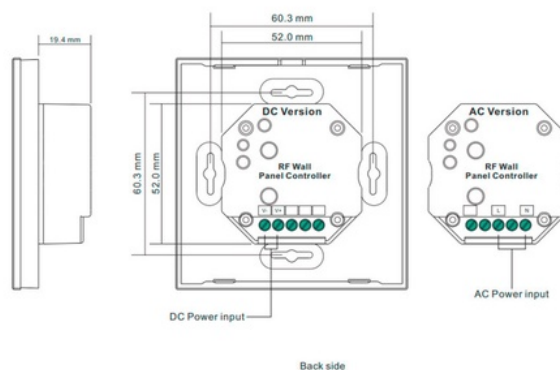

"Sunricher" Touch control panel - 1 zone - RGBW - Perfect RF

Ref. SR-2820B(AC)

Det inbyggda touch-kontrollpanelen från Sunricher erbjuder fullständig belysningskontroll för 100-240V RGBW LED-armaturer. Din eleganta högkänsliga glaspekskärmsgränssnitt inkluderar ett färgjul för precisa justeringar, tillsammans med touchknappar som har LED-indikatorer. Tillåter justering av ljusstyrka, mättnad, hastighet i dynamiska scener och lägen, etc.

Product data

Certifikat	CE, ROHS
Anslutning	RF
Färgkontroll	RGBW
Dimensioner (mm) LxIxh	86x86x29.1
Ballenbar	Ja
Garanti	5 år
IP	IP20
Material	Kristall
Montering	Inbyggd
Temperaturområde	-10~40°C
Nominell Spänning (V)	100 - 240V växelström
Användning utomhus	Nej

Product variants

Reference

Attributes

SR-2820B(AC)