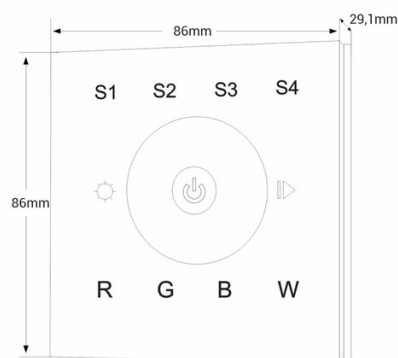

"Sunricher" Touch control panel - 1 zone - RGBW - Perfect RF

Ref. SR-2820B(AC)

Det inbyggda touch-kontrollpanelen från Sunricher erbjuder fullständig belysningskontroll för 100-240V RGBW LED-armaturer. Din eleganta högkänsliga glaspekskärmsgränssnitt inkluderar ett färgjul för precisa justeringar, tillsammans med touchknappar som har LED-indikatorer. Tillåter justering av ljusstyrka, mättnad, hastighet i dynamiska scener och lägen, etc.

Product data

Certifikat	CE, ROHS
Anslutning	RF
Färgkontroll	RGBW
Dimensioner (mm) LxIxh	86x86x29.1
Ballenbar	Ja
Garanti	5 år
IP	IP20
Material	Kristall
Montering	Inbyggd
Temperaturområde	-10~40°C
Nominell Spänning (V)	100 - 240V växelström
Användning utomhus	Nej

Product variants

Reference

Attributes

SR-2820B(AC)