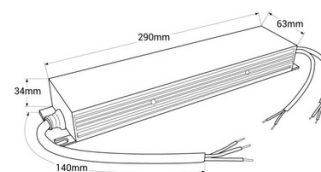

TRIAC/0-10V Dimmable power supply - 200-250V - Output 24V - 12.5A - 300W

Ref. PE-TL300TV24

TRIAC/0-10V 300W justerbar strömförsörjning kompatibel med LED-remsor och LED-armaturer på 24V och en maximal ström på 12,5A. Det möjliggör dämpning av ljusintensiteten via TRIAC och 0-10V, vilket ger stor flexibilitet och effektivitet i belysningskontrollen. Det har ett skyddssystem mot överbelastningar, kortslutningar och överhettning.

Product data

Certifikat	CE, ROHS
Dimensioner (mm) LxIxh	290 x 63 x 34
Ballenbar	Ja
Garanti	Enligt lagstadgad garanti: 3 år
Maximal intensitet (A)	12,5
IP	IP42
Effekt (W)	300
Temperaturområde	-20°C ~ +45°C
Kontrollsystem	TRIAC, 0-10V / 1-10V
Utspänning (V)	24V
Nominell Spänning (V)	200 - 240V AC

Product variants

Reference

Attributes

PE-TL300TV24