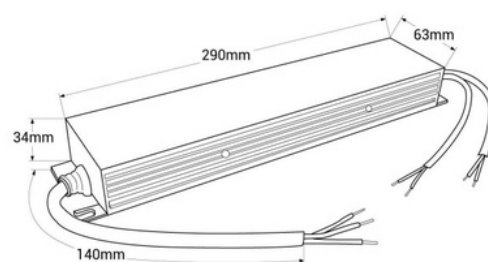

TRIAC/0-10V Dimmable power supply - 200-250V - Output 24V - 12.5A - 300W

Ref. PE-TL300TV24

TRIAC/0-10V 300W justerbar strömförsörjning kompatibel med LED-remsor och LED-armaturer på 24V och en maximal ström på 12,5A. Det möjliggör dämpning av ljusintensiteten via TRIAC och 0-10V, vilket ger stor flexibilitet och effektivitet i belysningskontrollen. Det har ett skyddssystem mot överbelastningar, kortslutningar och överhettning.

Product data

Certifikat	CE, ROHS
Dimensioner (mm) LxIxh	290 x 63 x 34
Ballenbar	Ja
Garanti	Enligt lagstadgad garanti: 3 år
Maximal intensitet (A)	12,5
IP	IP42
Effekt (W)	300
Temperaturområde	-20°C ~ +45°C
Kontrollsystem	TRIAC, 0-10V / 1-10V
Utspänning (V)	24V
Nominell Spänning (V)	200 - 240V AC

Product variants

Reference

Attributes

PE-TL300TV24