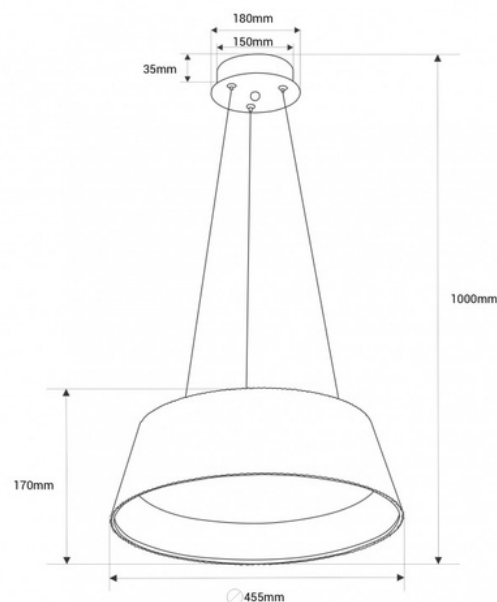

## CCT LED Pendant Lamp - 24W - Wood effect - Ø46cm

Naša viseča svetilka združuje eleganco in funkcionalnost v edinstvenem dizajnu. Njen polikarbonatni okvir se harmonično združuje z lesnim učinkom notranjosti, kar ustvarja očarljiv kontrast. Opremljen s centralnim difuzorjem zagotavlja enakomerno in učinkovito osvetlitev. Z CCT sistemom lahko prilagodite barvno temperaturo med 3000K, 4000K in 6000K, kar omogoča prilagajanje kateri koli nalogi in okolju. Na voljo v črni in beli barvi.

### Product data

Barva ohišja	Bela, Les (uporabiti), Črna in Les (uporabi)
Potrdila	CE, ROHS
Dimenzije (mm) LxLxh	Ø455 x 1000
Prilagodljivo	Ne
Stil	Nordijski
Frekvenca (Hz)	50 - 60
Garancija	Po zakonski garanciji: 3 leta
IP	IP20
Kelvin (K)	3000, 4000, 6000
Lumeni (Lm)	1200
Material	Polikarbonat
Montiranje	Prekinitev
Usmerljiv	Ne
Moč (W)	24
Nomin Spannung (V)	220 - 240 V AC
Tonaliteta	CCT
Zunanja raba	Ne
Priporočena uporaba	Jedilnica, Spalnice, Hoteli, Trgovina, Restavracije, Salong

## Product variants

Reference

Attributes

LYC-687-46-B

Barva ohišja : Bela, Les (uporabiti)

LYC-687-46-N

Barva ohišja : Črna in Les (uporabi)