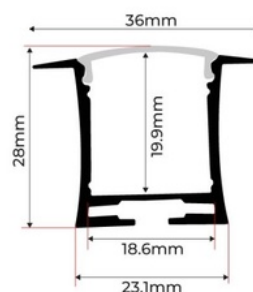

Recessed aluminum profile for LED strip with diffuser - 4 clips - 2 caps - 36x28mm - 2 meters

Ref. KPERF36X28-P

Recessed aluminum profile nudi vsestransko, sodobno in funkcionalno rešitev osvetlitve za različne aplikacije, kjer mora biti LED trak skrit. Opremljen je s srebrnim zaključkom in opalno belim difuzorjem. Omogoča vgradnjo LED trakov $\leq 12\text{mm}$, ki jih lahko kombiniramo glede na potrebe za diskretno namestitev v kateri koli notranji prostor. ** Vključuje opalno belo difuzor, 4 pomladne sponke za vgradnjo v strop in 2 pokrovčka (s in brez luknje) **

Product data

Barva ohišja	Srebra (uporabiti)
Potrdila	CE, ROHS
Dimenzije (mm) LxIxh	36 x 28 x 2000mm
Garancija	Po zakonski garanciji: 3 leta
IP	IP20
Material	Aluminij
Material difuzor	Polikarbonat
Montiranje	Vgrajen
Zunanja raba	Ne

Product variants

Reference

Attributes

KPERF36X28-P

Barva ohišja: Srebra (uporabiti)