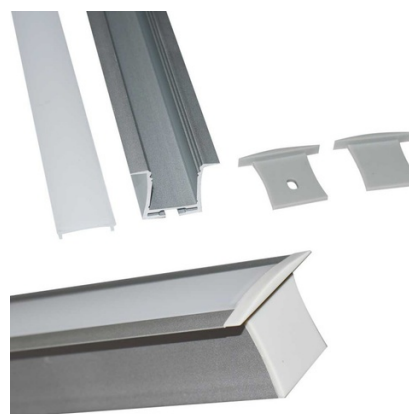

Recessed aluminum profile for LED strip with diffuser - 4 clips - 2 caps - 36x28mm - 2 meters

Ref. KPERF36X28-P

Recessed aluminum profile nudi vsestransko, sodobno in funkcionalno rešitev osvetlitve za različne aplikacije, kjer mora biti LED trak skrit. Opremljen je s srebrnim zaključkom in opalno belim difuzorjem. Omogoča vgradnjo LED trakov $\leq 12\text{mm}$, ki jih lahko kombiniramo glede na potrebe za diskretno namestitev v kateri koli notranji prostor. ** Vključuje opalno belo difuzor, 4 pomladne sponke za vgradnjo v strop in 2 pokrovčka (s in brez luknje) **

Product data

Barva ohišja	Srebra (uporabiti)
Potrdila	CE, ROHS
Dimenzije (mm) LxIxh	36 x 28 x 2000mm
Garancija	Po zakonski garanciji: 3 leta
IP	IP20
Material	Aluminij
Material difuzor	Polikarbonat
Montiranje	Vgrajen
Zunanja raba	Ne

Product variants

Reference

Attributes

KPERF36X28-P

Barva ohišja: Srebra (uporabiti)