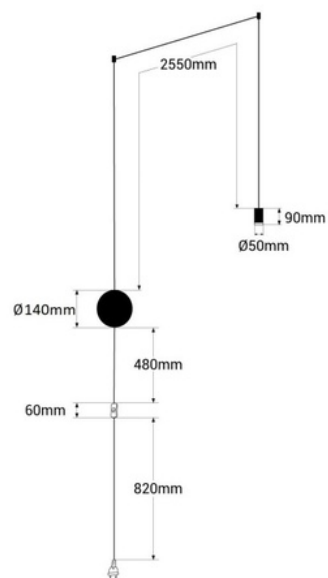

Design pendant lamp "Nebula" with plug and switch - 1x6W

Ref. LN4029-1-N

Visoka "Nebula" visilka je kombinacija inovativnega dizajna in tehnične funkcionalnosti. Sestavljen iz tanke žice z 6W LED lučko na koncu in decentraliziranim kavljem, ponuja zelo učinkovito osvetlitev v topli beli ton (2800K). Vključite visoko kakovosten KeGu gonilnik. Vsestranska in moderna, omogoča prilagoditev svoje postavitve in oblike za ustvarjanje grafičnih svetlobnih instalacij s konceptualnim značajem, ki prostor poudarjajo na eleganten in sodoben način.

Product data

Povezava	Točka svetlobe, Vtičnica
Potrdila	CE, ROHS
Razred energetske učinkovitosti	G
Dimenzije (mm) LxLxh	Floron: ø140 / Dolg kabel: 3910
Prilagodljivo	Ne
Vožnja	KeGu
Stil	Dizajn, Minimalističen
Frekvenca uporabe	normalno
Garancija	Po zakonski garanciji: 3 leta
IP	IP20
Kelvin (K)	2800
Material	Aluminij
Material difuzor	Polikarbonat
Montiranje	Prekinitev
Moč (W)	6
Temperaturni razpon	-20°C ~ +40°C
Senor	Ne
Nomin Spannung (V)	220 - 240 V AC
Vrsta LED	SMD 5050
Tonaliteta	Topla bela
Zunanja raba	Ne
Priporočena uporaba	Spalnice, Hoteli, Trgovina, Restavracije