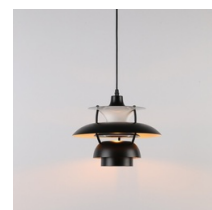

## Design pendant lamp "Yohan"

Dizajnerska obešanka iz visokokakovostnega aluminija. Izpopolnjena in elegantna, ta svetilka dvigne estetiko vsakega sodobnega okolja. Opremljen je s fascinantnim dizajnom, posebej zasnovanim za zagotavljanje enakomerne, brez odsekov svetlobe, kar ponuja edinstveno vizualno izkušnjo. Na voljo v 3 barvah: bela, črna in zlata. \*\*E27 Vtičnica - Žarnica ni priložena\*

### Product data

Barva ohišja	Bela (uporabiti), Črno (uporabiti), Dorado (uporabiti)
Pokrovček	E27
Potrdila	CE, ROHS
Dimenzije (mm) LxIxh	Ø300x230mm
Stil	Dizajn
Garancija	10 let
IP	IP20
Material	Aluminij
Montiranje	Prekinitev
Največja moč (W)	40
Nomin Spannung (V)	220 - 240 V AC
Zunanja raba	Ne
Priporočena uporaba	Jedilnica, Salong

## Product variants

Reference

Attributes

L3057-B

Barva ohišja: Bela (uporabiti)

L3057-D

Barva ohišja: Dorado (uporabiti)

L3057-N

Barva ohišja: Črno (uporabiti)