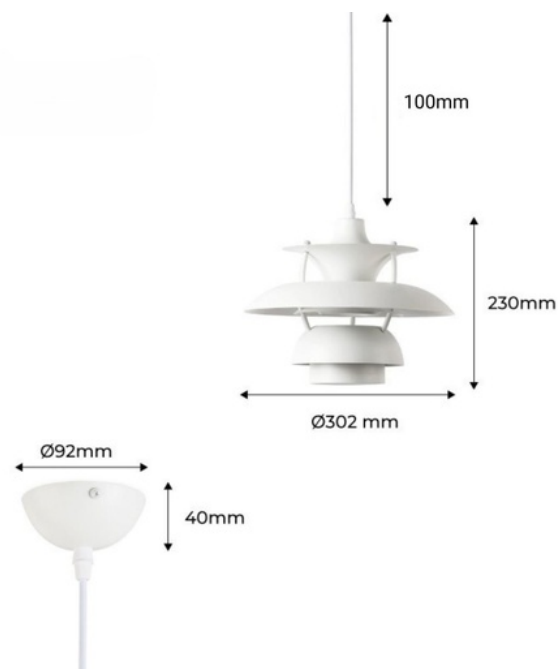

## Design pendant lamp "Yohan"

Dizajnerska obešanka iz visokokakovostnega aluminija. Izpopolnjena in elegantna, ta svetilka dvigne estetiko vsakega sodobnega okolja. Opremljen je s fascinantnim dizajnom, posebej zasnovanim za zagotavljanje enakomerne, brez odsekov svetlobe, kar ponuja edinstveno vizualno izkušnjo. Na voljo v 3 barvah: bela, črna in zlata. \*\*E27 Vtičnica - Žarnica ni priložena\*

### Product data

Barva ohišja	Bela (uporabiti), Črno (uporabiti), Dorado (uporabiti)
Pokrovček	E27
Potrdila	CE, ROHS
Dimenzije (mm) LxIxh	Ø300x230mm
Stil	Dizajn
Garancija	10 let
IP	IP20
Material	Aluminij
Montiranje	Prekinitev
Največja moč (W)	40
Nomin Spannung (V)	220 - 240 V AC
Zunanja raba	Ne
Priporočena uporaba	Jedilnica, Salong

## Product variants

Reference

Attributes

L3057-B

Barva ohišja: Bela (uporabiti)

L3057-D

Barva ohišja: Dorado (uporabiti)

L3057-N

Barva ohišja: Črno (uporabiti)