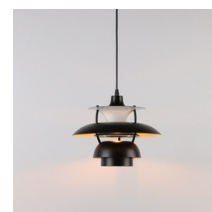

## Design pendant lamp "Yohan"

Dizajnerska obešanka iz visokokakovostnega aluminija. Izpopolnjena in elegantna, ta svetilka dvigne estetiko vsakega sodobnega okolja. Opremljen je s fascinantnim dizajnom, posebej zasnovanim za zagotavljanje enakomerne, brez odsekov svetlobe, kar ponuja edinstveno vizualno izkušnjo. Na voljo v 3 barvah: bela, črna in zlata. \*\*E27 Vtičnica - Žarnica ni priložena\*

### Product data

Barva ohišja	Bela (uporabiti), Črno (uporabiti), Dorado (uporabiti)
Pokrovček	E27
Potrdila	CE, ROHS
Dimenzije (mm) LxIxh	Ø300x230mm
Stil	Dizajn
Garancija	10 let
IP	IP20
Material	Aluminij
Montiranje	Prekinitev
Največja moč (W)	40
Nomin Spannung (V)	220 - 240 V AC
Zunanja raba	Ne
Priporočena uporaba	Jedilnica, Salong

## Product variants

Reference

Attributes

L3057-B

Barva ohišja: Bela (uporabiti)

L3057-D

Barva ohišja: Dorado (uporabiti)

L3057-N

Barva ohišja: Črno (uporabiti)