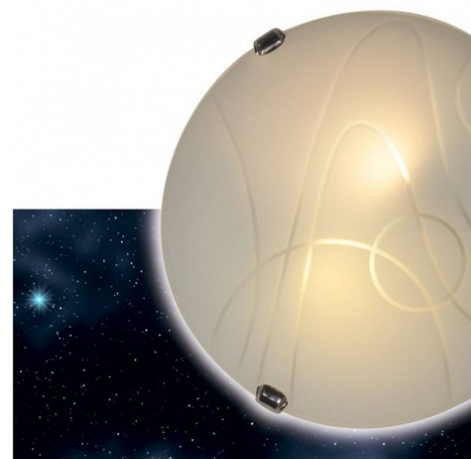

2xE27

Máx.
60W

IP20

VETRO "Luna Piena" modern glass ceiling or wall lamp 2xE27

Ref. L5051-CR2

Sodobna steklena plafon na stropu ali steni. Z okroglo, moderno in elegantno zasnovano. Poudarjene so fine linije na steklenem pokrovu. Lahko se namesti kjer koli v notranjosti. Prosojni mat stekleni pokrov, oblikovan kot luna. Stekleni pokrov je pritrđen s tremi kovinskimi loputami. Dve E27 vtičnici z največjo močjo 60W vsaka za E27 žarnice. Dimenzije Ø300X80mm. ****NE VSEBUJE E27 ŽARNIC**** 230V/AC 2xE27 Ø300X80mm IP20

Product data

Pokrovček	2xE27
Potrdila	CE, ROHS
Razred energetske učinkovitosti	A+ (2021)
Dimenzije (mm) LxIxh	Ø300x80
Frekvenca (Hz)	50-60Hz
Frekvenca uporabe	normalno
Garancija	Po zakonski garanciji: 3 leta
IP	IP20
Material	Kristal
Usmerljiv	Ne
Temperaturni razpon	-20°C ~ +40°C
Nomin Spannung (V)	230V/AC
Zunanja raba	Ne