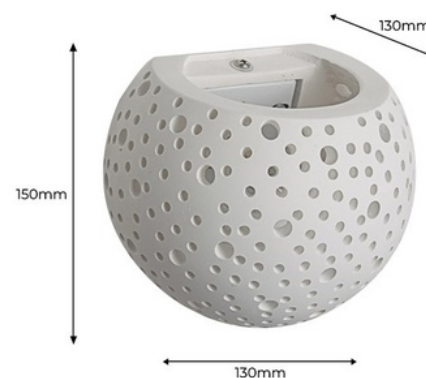

Aplikacije na steni iz gipsa "GRIM" G9

Ref. B271

Krožna stenska svetilka "Grim". Dekorativni element z organskim in perforiranim dizajnom. Posredna osvetlitev za ipranje sten z obeh strani, kar ustvarja prijetne in tople prostore, ki zagotavljajo občutek dobrega počutja. Popolna za moderne, naravne, obmorske, dnevne sobe, spalnice, studije, hotele itd. Narejena iz mavca za montažo na stene, se popolnoma integira v steno in jo je mogoče prebarvati ali in integrirati v steno z oblogo iz mavca. Nespremenjena skozi čas in odporna na okoljske dejavnike, kot so toplota in hladno. Dimenzije so 150X130X130mm in primerne za notranje prostore z IP20 zaščito. Nosilec svetilke G9. *Žarnica G9 ni vključena*

Product data

Pokrovček	G9
Potrdila	CE, ROHS
Dimenzije (mm) LxIxh	150X130X130mm
Frekvenca (Hz)	50 - 60
IP	IP20
Material	Yeso
Največja moč (W)	25W
Nomin Spannung (V)	24V DC

Casquillo G9

Product variants

Reference