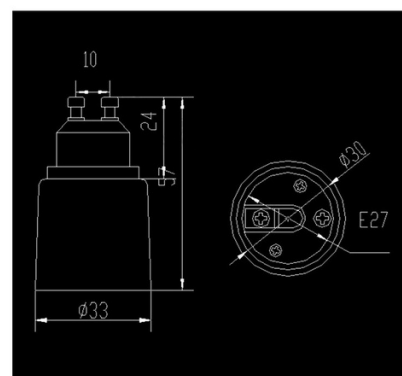

## Adaptator za pretvorbo GU10 v navoj E27

Ref. B1641

Adapter vtičnice GU10 na E27 Omogoča namestitvev E27 vijčnih žarnic v GU10 osnovne svetilke.

## Product variants

Reference

Attributes

B1641