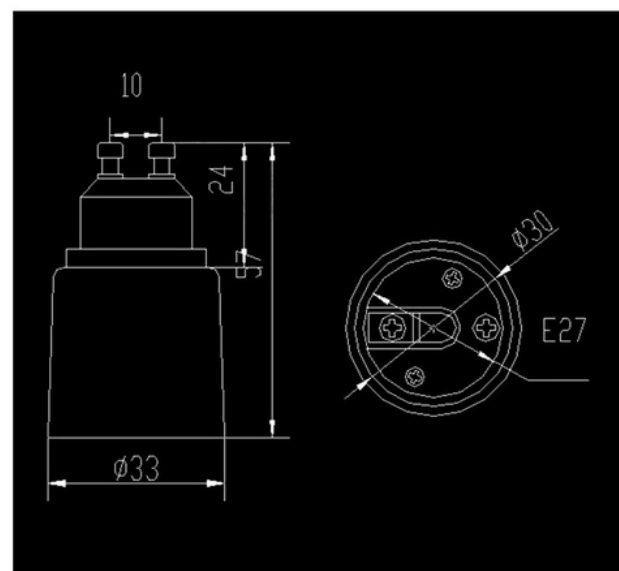

## Adaptator za pretvorbo GU10 v navoj E27

Ref. B1641

Adapter vtičnice GU10 na E27 Omogoča namestitvev E27 vijčnih žarnic v GU10 osnovne svetilke.

## Product variants

Reference

Attributes

B1641