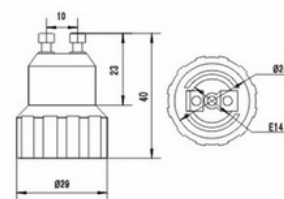

Adapter za GU10 na navoj E14

Ref. B1640

Adapter za vtičnico GU10 na E14 Omogoča namestitev E14 žarnic v GU10 svetilke

Product data

Potrdila

CE, ROHS

Product variants

Reference

Attributes

B1640