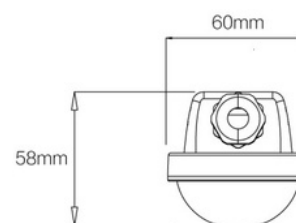

9W
IP65
LED
990 lm

60cm.

Pack x 40 - Linkable LED Tri-proof Batten linear fitting - 9W - 60cm - IP65 - 4000K

Balenie x40 - Prepojiteľný LED lineárny vodotesný displej 9W. Prepojiteľné vodotesné liniové panely s rozmermi 60 cm a výkonom 9 W, s vynikajúcim výkonom ako v osvetlení, tak aj vodoodolnosti. Vďaka svojim materiálom a dizajnu s ochranným hodnotením IP65 sú odolné voči prenikaniu vody, prachu a iným vonkajším faktorom, čo ich robí ideálnymi na inštaláciu v vlhkých prostrediach alebo vonku.

Product data

T° svetla	4000°K (použit)
Uhol otvorenia (°)	120
Certifikáty	CE, ROHS
Rozmery (mm) D×Š×V	600 x 78 x 58
Nastaviteľné	Nie
Vodič	Interný
Frekvencia (Hz)	50 - 60
Záruka	Podľa zákonnej záruky: 3 roky
JA	08
IP	IP65
Kelvin (K)	4000
Lumeny (Lm)	990
Montáž	Plocha
Orientovateľný	Nie
Výkon (W)	9
Teplotný rozsah	-20 °C ~ +40 °C
Senor	Nie
Nominálne napätie (V)	220-240 V
Typ LED	SMD 2835
Tón	Neutrálna biela
Verejné použitie	Áno
Životnosť (h)	30000

Product variants

Reference

Attributes

K8420-40-60BN

T° svetla : 4000°K (použit)

60cm.