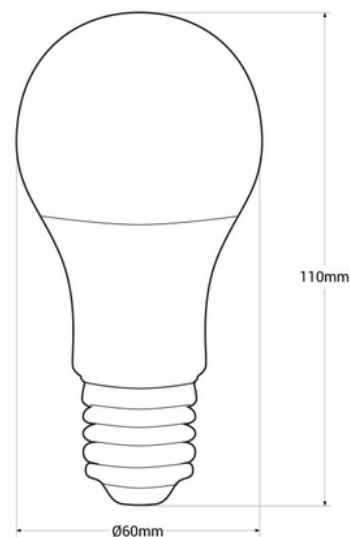

Pack x 10 - LED Bulb E27 A60 - 9W

PACK x 10 - Standard E27 A60 LED Becurile cu o putere de 9W. Permite înlocuirea becurilor incandescente de până la 80W, cu economii de energie de până la 85%. Incorporează cipuri LED SMD2835 care emit lumină de înaltă calitate cu un CRI>80. Disponibil în 4 nuanțe: Alb extra cald: 2700K - 855 lm Alb cald: 3000K - 855 lm Alb neutru: 4000K - 900 lm Alb rece: 6000K - 945 m **Prețul final net, fără discounturi sau cupoane suplimentare acceptate**

Product data

T° de lumină 2700°K (utiliza), 3000°K (folosiți), 4000°K (folosiți), 6000K (folosește)	
Unghi de deschidere (°)	230
Capace	E27
Certificatul	CE, ROHS
Clasă de eficiență energetică	F
CRI	80-85
Dimensiuni (mm) LxIxh	60x110
Reglabil	Nu
Șofer	Intern
Factor de putere (cosφ)	0,6
Garantie	Conform garanției legale: 3 ani
IP	IP20
Kelvin (K)	3000, 4000, 6000, 2700
Lumeni (Lm)	855, 900, 945, 985
Material difuzor	Plastic
Putere (W)	9
Interval de temperatură	-20°C ~ +40°C
Tensiune Nominală (V)	200 - 240V AC
Tip de LED	SMD 2835
Tonalitate	Alb cald, Alb rece, Alb neutru, Alb extra cald
Utilizare Externă	Nu
Durată de viață (h)	25000

Product variants

Reference

Attributes

KS1-A60E27-2700-10

T° de lumină : 2700°K (utiliza)

KS1-A60E27-BC-10

T° de lumină : 3000°K (folosiți)

KS1-A60E27-BF-10