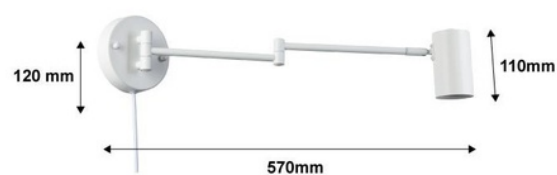

Product data

Culoare carcasă	Alb (folosi), Negru (folosește), Dorado (a folosi), Cromo Satinat (a folosi)
Conexiune	Priză
Capace	E27 G45
Certificatul	CE, ROHS
Stil	Minimalist
Frecvență (Hz)	50 - 60
Garantie	Conform garanției legale: 3 ani
IP	IP20
Material	Aluminiu
Asamblare	Suprafață
Tensiune Nominală (V)	220 - 240 V AC
Utilizare Recomandată	Dormitoare, Hoteluri

E27 G45