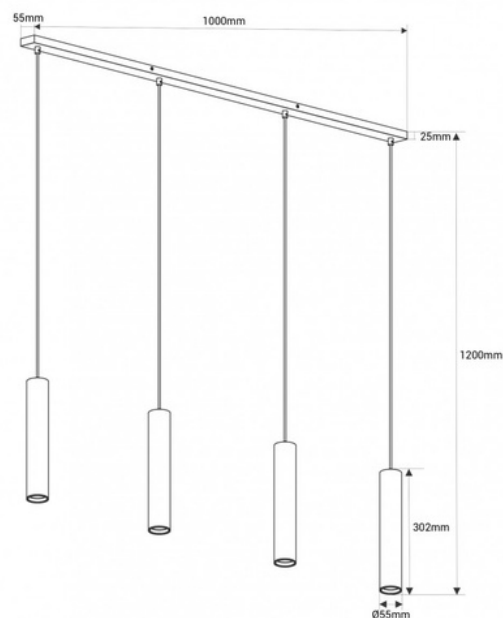

Candeeiro suspenso minimalista quádruplo "Bila 4" - GU10

Lâmpada pendente tubular quádrupla contemporânea feita de alumínio, disponível nas cores preta e latão. Destaque-se pela sua silhueta elegante e simples, com um caráter minimalista. Possui cabos de altura ajustável que permitem criar o design que melhor se adapta ao estilo e às necessidades de cada espaço. **Aceita lâmpadas GU10 - NÃO incluídas**

Dados do produto

Cor da carcaça	Negro (usar), Latão (usar)
Capacete	GU10
Certificados	CE, ROHS
Dimensões (mm) LxIxh	1000 X 1200 X 55
Estilo	Minimalista, Nórdico
Garantia	10 anos
IP	IP20
Material	Alumínio
Montagem	Superfície
Orientável	Não
Potência máxima (W)	40
Tensão Nominal (V)	220 - 240 V CA
Uso Exterior	Não
Uso Recomendado	Refeitório, Hotéis, Cozinhas, Restaurantes, Salão

Variantes do produto

Referência

Atributos

B969-LA

Cor da carcaça: Latão (usar)

B969-N

Cor da carcaça: Negro (usar)