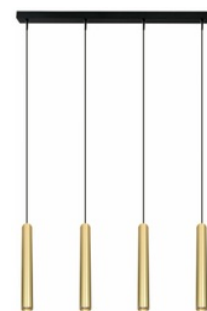

Candeeiro suspenso minimalista quádruplo "Bila 4" - GU10

Lâmpada pendente tubular quádrupla contemporânea feita de alumínio, disponível nas cores preta e latão. Destaque-se pela sua silhueta elegante e simples, com um caráter minimalista. Possui cabos de altura ajustável que permitem criar o design que melhor se adapta ao estilo e às necessidades de cada espaço. **Aceita lâmpadas GU10 - NÃO incluídas**

Dados do produto

Cor da carcaça	Negro (usar), Latão (usar)
Capacete	GU10
Certificados	CE, ROHS
Dimensões (mm) LxIxh	1000 X 1200 X 55
Estilo	Minimalista, Nórdico
Garantia	10 anos
IP	IP20
Material	Alumínio
Montagem	Superfície
Orientável	Não
Potência máxima (W)	40
Tensão Nominal (V)	220 - 240 V CA
Uso Exterior	Não
Uso Recomendado	Refeitório, Hotéis, Cozinhas, Restaurantes, Salão

Variantes do produto

Referência

Atributos

B969-LA

Cor da carcaça: Latão (usar)

B969-N

Cor da carcaça: Negro (usar)