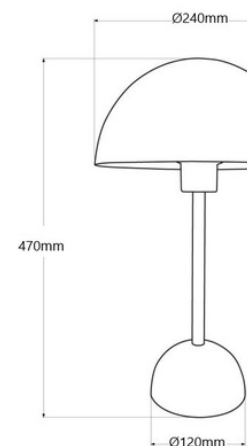

Lampa stołowa "Floralis" w stylu vintage - E27

Elegancka retro lampa stołowa, wykonana z wysokiej jakości aluminium. Jego organiczny kształt składający się z dwóch hemisfer dodaje abstrakcyjnego i stylizowanego akcentu. Dostępny w 5 żywych kolorach, wyróżnia się swoim designem i wysoką jakością wykończenia. ** Żarówka E27 G45 - NIE w zestawie**

Product data

Kolor obudowy	Biały (użyj), Czarny (użyj), Szary (używać), Żółty (używać), Rudy (używać), Cromo (użyj), Dorado (użyj), Zielony (użyj)
Połączenie	Wtyczka
Kapelusz	E27 G45
Certyfikaty	CE, ROHS
Wymiary (mm) LxIxh	470 x Ø240
Styl	Projektowanie
Gwarancja	10 lat
IP	IP20
Materiał	Metal
Maksymalna moc (W)	40
Napięcie nominalne (V)	220 - 240 V AC
Użycie zewnętrzne	Nie
Zalecane użycie	Sypialnie, Hotele, Handel, Restauracje, Salon