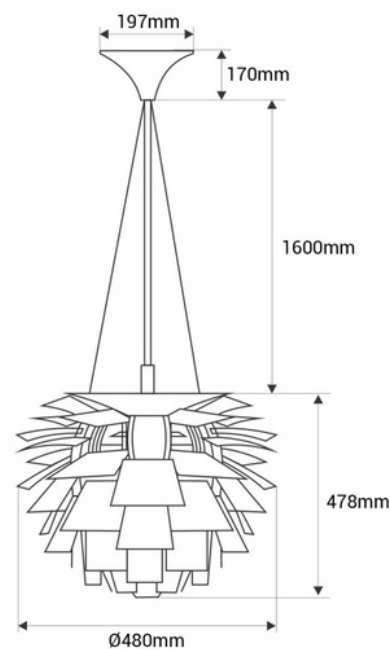

Designerska lampa wisząca "Luxor S" - E27

"Lampa wisząca Luxor S", składająca się z metalowych liści, które kierują światło, tworząc unikalne i charakterystyczne oświetlenie. Fascynujący design stworzony specjalnie w celu zapewnienia jednolitego, pozbawionego oślnienia oświetlenia, oferujący unikalne wrażenia wizualne. **Akceptuje żarówkę E27 - NIE dołączona**

Product data

Kolor obudowy	Biały (użyj), Czarny (użyj), Cromo (użyj), Brąz (używać), Dorado (użyj)
Kapelusze	E27
Certyfikaty	CE, ROHS
Wymiary (mm) LxIxH	Ø480 x 2250
Styl	Projektowanie
Gwarancja	10 lat
IP	IP20
Materiał	Aluminium
Montaż	Wstrzymanie
Maksymalna moc (W)	40
Napięcie nominalne (V)	220 - 240 V AC
Użycie zewnętrzne	Nie
Zalecane użycie	Stołówka, Sypialnie, Hotele, Restauracje, Salon

Product variants

Reference

Attributes

L4044-480-M-B

Kolor obudowy : Biały (użyj)

L4044-480-M-BR

Kolor obudowy : Brąz (używać)

L4044-480-M-CR

Kolor obudowy : Cromo (użyj)

L4044-480-M-D

Kolor obudowy : Dorado (użyj)

L4044-480-M-N

Kolor obudowy : Czarny (użyj)