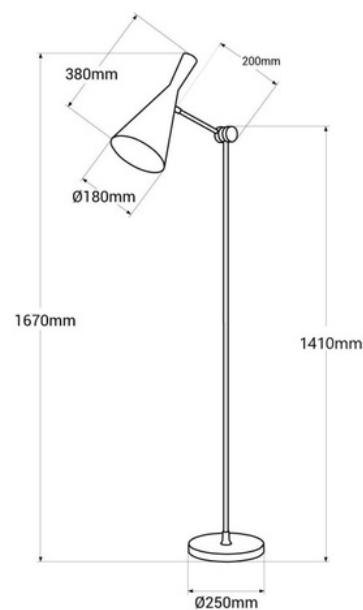

Designerska lampa podłogowa "Olivia

Product data

| | |
|------------------------|--|
| Kolor obudowy | Biały (użyj), Czarny (użyj), Dorado (użyj) |
| Połączenie | Wtyczka |
| Certyfikaty | CE, ROHS |
| Wymiary (mm) LxIxH | 1670 x 250 |
| Styl | Projektowanie |
| Gwarancja | 10 lat |
| IP | IP20 |
| Montaż | Na nogach |
| Orientowalny | Tak |
| Maksymalna moc (W) | 40 |
| Napięcie nominalne (V) | 220 - 240 V AC |
| Użycie zewnętrzne | Nie |
| Zalecane użycie | Sypialnie, Hotele, Restauracje, Salon |

Product variants

Reference

Attributes

LN3016-B

Kolor obudowy : Biały (użyj)

LN3016-DO

Kolor obudowy : Dorado (użyj)

LN3016-N

Kolor obudowy : Czarny (użyj)