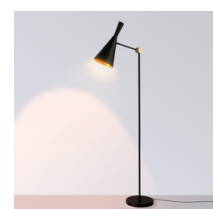

Designerska lampa podłogowa "Olivia

Product data

| | |
|------------------------|--|
| Kolor obudowy | Biały (użyj), Czarny (użyj), Dorado (użyj) |
| Połączenie | Wtyczka |
| Certyfikaty | CE, ROHS |
| Wymiary (mm) LxIxH | 1670 x 250 |
| Styl | Projektowanie |
| Gwarancja | 10 lat |
| IP | IP20 |
| Montaż | Na nogach |
| Orientowalny | Tak |
| Maksymalna moc (W) | 40 |
| Napięcie nominalne (V) | 220 - 240 V AC |
| Użycie zewnętrzne | Nie |
| Zalecane użycie | Sypialnie, Hotele, Restauracje, Salon |

Product variants

Reference

Attributes

LN3016-B

Kolor obudowy : Biały (użyj)

LN3016-DO

Kolor obudowy : Dorado (użyj)

LN3016-N

Kolor obudowy : Czarny (użyj)