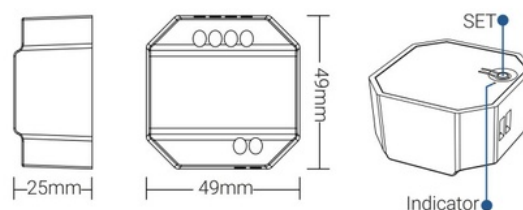

Connection Diagram

Slimme schakelaar / Smart switch - WiFi + 2,4GHz - Mi Boxer - WL-SW1

Ref. WL-SW1

Slimme WiFi-schakelaar + 2.4GHz ontworpen om je huis te moderniseren. Compatibel met de app "Tuya Smart" en spraakbesturing van derden zoals Alexa en Google Assistant. Compatibel met verschillende elektrische apparaten (verlichting, ventilatoren, verwarming, enz.), ondersteunt meerdere timerfuncties.

Product data

Hoog	25mm
Breedte	49mm
Certificaten	CE, ROHS
Connectiviteit	Wifi, RF
Controleafstand	30m
Garantie	5 jaar
Maximale intensiteit (A)	10
IP	IP20
Largo	49mm
Temperatuurbereik	-10~40°C
Nominale Spanning (V)	100 - 240V AC
Buiten gebruik	Nee