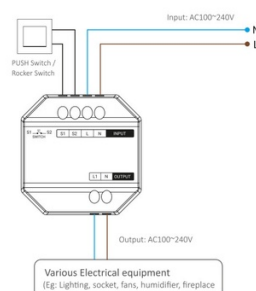

Connection Diagram

Slimme schakelaar / Smart switch - WiFi + 2,4GHz - Mi Boxer - WL-SW1

Ref. WL-SW1

Slimme WiFi-schakelaar + 2.4GHz ontworpen om je huis te moderniseren. Compatibel met de app "Tuya Smart" en spraakbesturing van derden zoals Alexa en Google Assistant. Compatibel met verschillende elektrische apparaten (verlichting, ventilatoren, verwarming, enz.), ondersteunt meerdere timerfuncties.

Product data

Hoog	25mm
Breedte	49mm
Certificaten	CE, ROHS
Connectiviteit	Wifi, RF
Controleafstand	30m
Garantie	5 jaar
Maximale intensiteit (A)	10
IP	IP20
Largo	49mm
Temperatuurbereik	-10~40°C
Nominale Spanning (V)	100 - 240V AC
Buiten gebruik	Nee