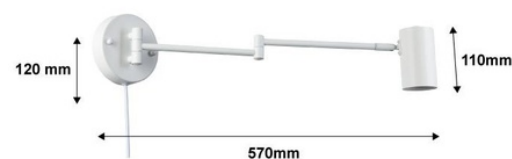

## Uitschuifbare wandlamp met stekker "Lisa" - E27 G45

Uitschuifbare wandlamp met stekker "Lisa", met een elegant en functioneel ontwerp, vervaardigd uit aluminium met hoogwaardige afwerkingen. Buiten zijn esthetische kwaliteiten biedt deze wandlamp een grote functionaliteit, dankzij de articulerende armen en de verstelbare kop. Het is ideaal als wandlamp voor hoofdeinden, studeerkamers of leeshoekjes. Beschikbaar in de kleuren wit, zwart, goud en chroom. \*\*Geschikt voor LED-bol E27 G45 - Niet inbegrepen\*\*

### Product data

Kleur van de behuizing Wit (gebruik), Zwart (gebruik), Dorado (gebruiken), Satineren Chrome (gebruik)

Verbinding	Stekker
Huls	E27 G45
Certificaten	CE, ROHS
Stijl	Minimalistisch
Frequentie (Hz)	50 - 60
Garantie	Volgens wettelijke garantie: 3 jaar
IP	IP20
Materiaal	Aluminium
Montage	Oppervlak
Nominale Spanning (V)	220 - 240 V AC
Gebruik Aanbevolen	Slaapkamers, Hotels

## Product variants

Reference

Attributes

L3067-EU-B

Kleur van de behuizing : Wit (gebruik)

L3067-EU-CR

Kleur van de behuizing : Satineren Chrome (gebruik)

L3067-EU-DO