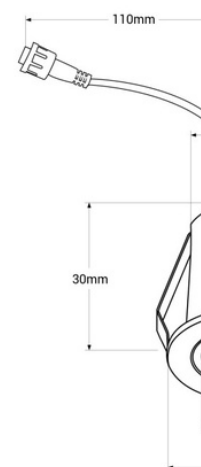

## Innbyggings-LED nedbelysning sirkulær 2W - Osram-chip - UGR18 - Kutt Ø 25mm - Svart

2W sirkulær LED downlight utstyrt med Osram LED-brikke og Lifud-driver. Det skiller seg ut med en lav blendingindeks (UGR<18) og høy fargegjengivelsesindeks (CRI>90), som gir belysning av høy kvalitet og effektivitet. Tilgjengelig i varm hvit tone (2700K).

### Product data

Farge på hus	Hvit (bruke), Svart (bruk)
T° av lys	2700°K (bruk)
Åpningsvinkel (°)	38
Sertifikater	CE, ROHS
Klasse energieffektivitet	G
CRI	90-95
Dimensjoner (mm) LxH	Ø 30 X 30, Ø 30x30
Kutt dimensjoner (mm)	Ø 25
Dimmbar	Nei
Fører	Ekstern, Lifud
Form	Sirkulær
Garanti	I henhold til lovfestet garanti: 3 år
IP	IP20
Kelvin (K)	2700
Lumen (Lm)	42
Materiale	Aluminium
Materialdiffusor	Polykarbonat
Montering	Innebygd
Orienterbar	Nei
Effekt (W)	2
Sensor	Nei
Nominell Spenning (V)	220 - 240 V AC
Tonalitet	Ekstra varm hvit
UGR	UGR18
Utendørs bruk	Nei