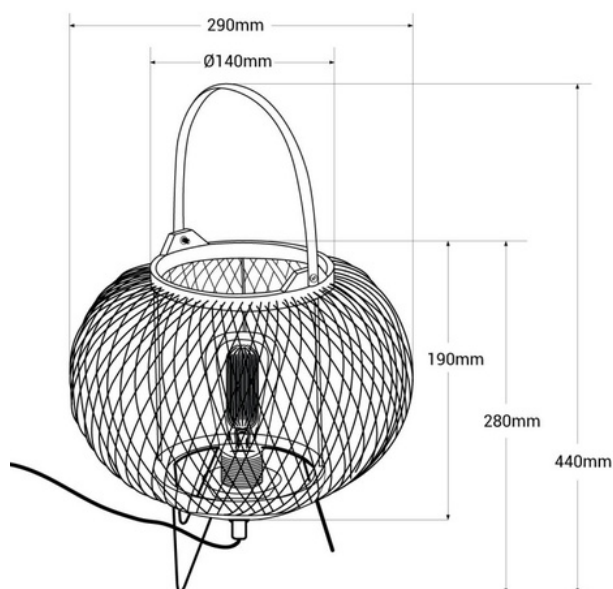

## Bamboo table lamp "Sendai" - E27

Vår "Sendai" bordlampe er det perfekte tillegget til hjemmet ditt. Dens struktur laget av bambus gir et varmt og naturlig utseende av naturfiber, som tilpasser seg ethvert moderne miljø. Det er en perfekt bordlampe å plassere i stuen eller på soverommet, selv om dets allsidige design tilpasser seg ulike rom i hjemmet. Tilgjengelig med lampeholdere og kabel i hvit eller svart farge. \*\* Aksepterer E27-pære - Ikke inkludert\*\*

### Product data

Farge på hus	Hvit (bruke), Svart (bruk)
Hylse	E27
Sertifikater	CE, ROHS
Dimensjoner (mm) LxIxh	Ø290x440
Stil	Natur
Garanti	10 år
IP	IP20
Materiale	Bambus
Montering	Overflate
Orienterbar	Nei
Maksimal effekt (W)	60
Nominell Spenning (V)	220 - 240 V AC
Utendørs bruk	Nei
Anbefalt bruk	Soverom, Hoteller, Handel, Stue