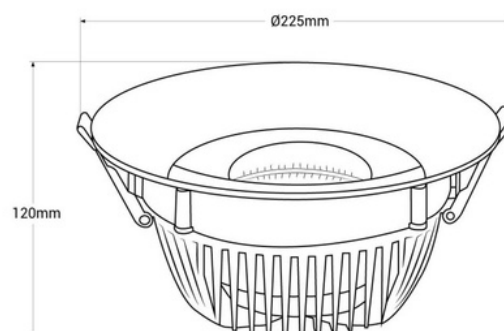

Product data

sertifikāti	CE, ROHS
Energoefektivitātes klase	A+ (2021)
CRI	80-85
Regulējams spilgtums	Nē
Forma	Cirkulārs
Biezums (Hz)	50 - 60
Izmantošanas biežums	Intensīvs
Garantija	Saskaņā ar likumisko garantiju: 3 gadi
Gaisojums svaigiem produktiem	jā
IP	IP20
Lumeni (Lm)	2900
Materiāls	Alumīnijs
Materiāla difuzors	Plastmasa
Montāža	legriežams
Orientējams	Nē
Jauda (W)	44
Temperatūras intervāls	-20°C ~ +40°C
Sensora	Nē
Nominalā sprieguma (V)	220 - 240 V AC
Tonālities	Baltais aukstums
Ārējais lietojums	Nē
Rekomendētais lietojums	Modeļu apgaismojums, Zivju veikali