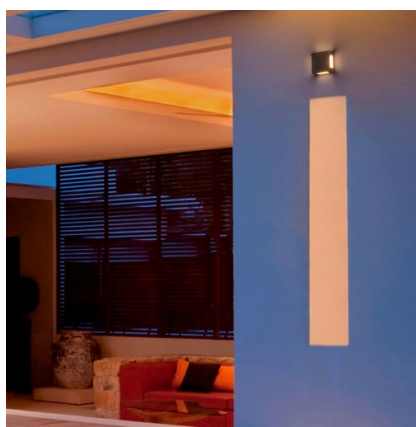

"Square 4" outdoor LED wall light - 6W - IP54

Ref. LN1580-N

Kvadrātveida āra sienas lampa ar modernu un elegantu dizainu, izgatavota no melnā polikarbonāta ar augstas kvalitātes apdari. Tas izstaro gaismu no savām četrām pusēm, nodrošinot iespaidīgu un balansētu apgaismojumu siltā baltā tonī (3000K). Tam ir jauda 6W un CRI>90, kas ļauj tam reproducēt krāsas ar lielu ticamību. Ideāli piemērots fasāžu, dārzu, teršu vai balkonu apgaismošanai, kur tas nodrošinās dekoratīvu un mājīgu apgaismojumu.

Product data

Korpusa krāsa	Melns (izmantot)
sertifikāti	CE, ROHS
Energoefektivitātes klase	F
Savienojums	Gaismas punkts
CRI	90-95
Dimensijas (mm) LxIxh	120 X 120 X 50
Regulējams spilgtums	Nē
Garantija	Saskaņā ar likumisko garantiju: 3 gadi
IP	IP54
Kelvins (K)	3000
Lumeni (Lm)	480
Materiāls	Polikarbonāts
Materiāla difuzors	Polikarbonāts
Montāža	Virsmize
Orientējams	Nē
Jauda (W)	6
Nominalā sprieguma (V)	220 - 240 V AC
LED tips	SMD 2835
Rekomendētais lietojums	Dārzs, Stāvvietas, Fasādes, Terasas, Balconi, Verandas, Kāpnēs
Kalpošanas laiks (h)	25000

Product variants

Reference

Attributes

LN1580-N

Korpasa krāsa: Melns (izmantot)