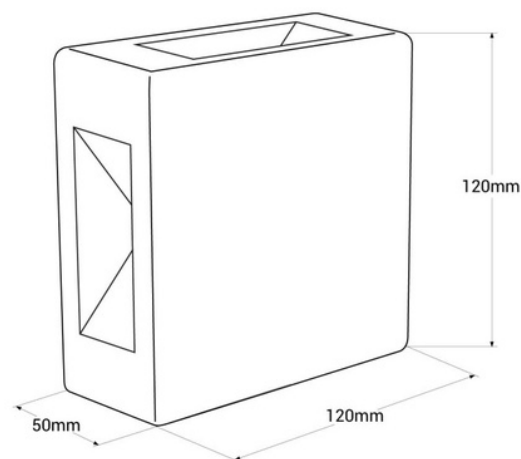

"Square 4" outdoor LED wall light - 6W - IP54

Ref. LN1580-N

Kvadrātveida āra sienas lampa ar modernu un elegantu dizainu, izgatavota no melnā polikarbonāta ar augstas kvalitātes apdari. Tas izstaro gaismu no savām četrām pusēm, nodrošinot iespaidīgu un balansētu apgaismojumu siltā baltā tonī (3000K). Tam ir jauda 6W un CRI>90, kas ļauj tam reproducēt krāsas ar lielu ticamību. Ideāli piemērots fasāžu, dārzu, teršu vai balkonu apgaismošanai, kur tas nodrošinās dekoratīvu un mājīgu apgaismojumu.

Product data

Korpusa krāsa	Melns (izmantot)
sertifikāti	CE, ROHS
Energoefektivitātes klase	F
Savienojums	Gaismas punkts
CRI	90-95
Dimensijas (mm) LxIxh	120 X 120 X 50
Regulējams spilgtums	Nē
Garantija	Saskaņā ar likumisko garantiju: 3 gadi
IP	IP54
Kelvins (K)	3000
Lumeni (Lm)	480
Materiāls	Polikarbonāts
Materiāla difuzors	Polikarbonāts
Montāža	Virsmize
Orientējams	Nē
Jauda (W)	6
Nominalā sprieguma (V)	220 - 240 V AC
LED tips	SMD 2835
Rekomendētais lietojums	Dārzs, Stāvvietas, Fasādes, Terasas, Balconi, Verandas, Kāpnēs
Kalpošanas laiks (h)	25000