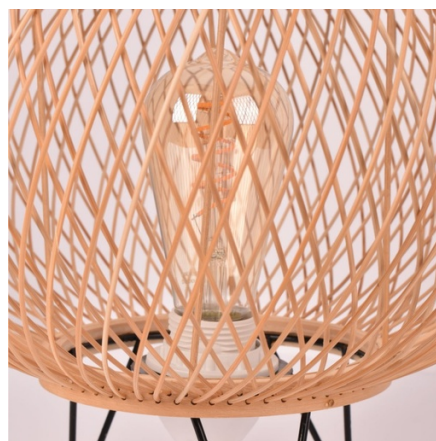

Bamboo table lamp "Sendai" - E27

mūsų "Sendai" stalinė lempa yra puikus jūsų namų papildymas. Jos struktūra, pagaminta iš bambuko, suteikia šiltą ir natūralų natūralių skaidulų vaizdą, kuris pritaikomas bet kurioje modernioje aplinkoje. Tai puiki stalinė lempa, kurią galima pastatyti svetainėje arba miegamajame, nors jos universalus dizainas prisitaiko prie skirtingų erdvių namuose. Pasiekiami su lemputėmis ir laidais baltos arba juodos spalvos. ** Priima E27 lemputę - nėra įtraukta**

Product data

Korpuso spalva	Baltas (naudoti), Juodas (naudoti)
Šaulys	E27
Certifikatai	CE, ROHS
Matmenys (mm) LxIxh	Ø290x440
Stilius	Natūralus
Garantija	10 metų
IP	IP20
Medžiaga	Bambukas
Montavimas	Paviršius
Orientuojamas	Ne
Maksimalus galingumas (W)	60
Nominali įtampa (V)	220 - 240 V AC
Naudojimas lauke	Ne
Rekomenduojamas naudojimas	Miegamieji, Viešbučiai, Prekyba, Salon

Product variants

Reference

Attributes

K185-EU-B

Korpuso spalva: Baltas (naudoti)

K185-EU-N

Korpuso spalva: Juodas (naudoti)