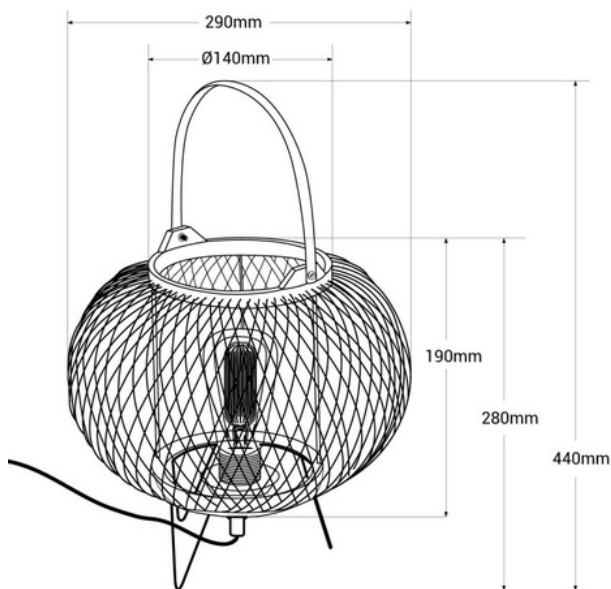

Bamboo table lamp "Sendai" - E27

mūsų "Sendai" stalinė lempa yra puikus jūsų namų papildymas. Jos struktūra, pagaminta iš bambuko, suteikia šiltą ir natūralų natūralių skaidulų vaizdą, kuris pritaikomas bet kurioje modernioje aplinkoje. Tai puiki stalinė lempa, kurią galima pastatyti svetainėje arba miegamajame, nors jos universalus dizainas prisitaiko prie skirtingų erdvių namuose. Pasiekiami su lemputėmis ir laidais baltos arba juodos spalvos. ** Priima E27 lemputę - nėra įtraukta**

Product data

Korpuso spalva	Baltas (naudoti), Juodas (naudoti)
Šaulys	E27
Certifikatai	CE, ROHS
Matmenys (mm) LxIxh	Ø290x440
Stilius	Natūralus
Garantija	10 metų
IP	IP20
Medžiaga	Bambukas
Montavimas	Paviršius
Orientuojamas	Ne
Maksimalus galingumas (W)	60
Nominali įtampa (V)	220 - 240 V AC
Naudojimas lauke	Ne
Rekomenduojamas naudojimas	Miegamieji, Viešbučiai, Prekyba, Salon

Product variants

Reference

Attributes

K185-EU-B

Korpuso spalva: Baltas (naudoti)

K185-EU-N

Korpuso spalva: Juodas (naudoti)