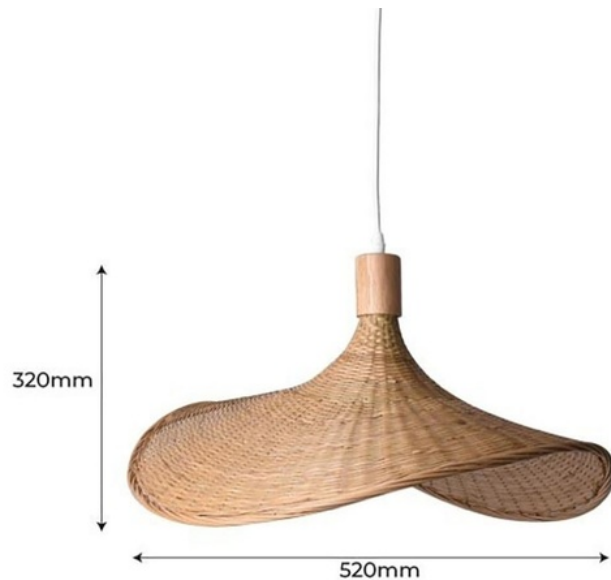

Wicker pendant lamp "Bellas".

Ref. LM158

"Bellas" meistriška vyrių šviestuvė su pintu korpusu jungia unikalią, skrybėlės įkvėptą dizainą su natūraliomis medžiagomis, kuri sukuria išskirtinį, elegancijos ir šilumos kupiną kūrinį. Puikiai tinka apšviesti ir dekoruoti bet kokią erdvę su stiliumi. ** Lempūtė NEįtraukta**

Product data

Šaulys	E27
Certifikatai	CE, ROHS
Matmenys (mm) LxIhx	520x320
Dažnis (Hz)	50-60Hz
Naudojimo dažnis	normalus
Garantija	10 metų
IP	IP20
Medžiaga	Pintinė
Montavimas	Suspensija
Orientuojamas	Ne
Maksimalus galingumas (W)	60
Temperatūros intervalas	-20°C ~ +40°C
Jutklis	Ne
Nominali įtampa (V)	100 - 300 V AC
Naudojimas lauke	Ne