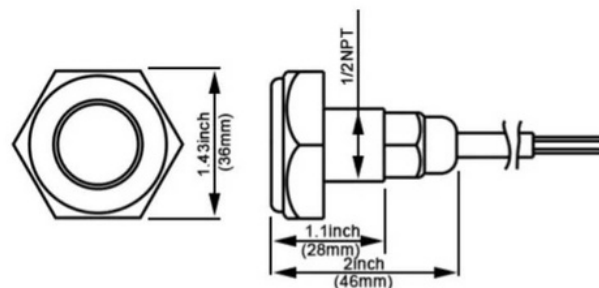

LED-Spot fir Schëffer 12-24V - 27W - Froe Wäiss - Embedded am Drainage-Kapp

Ref. B2180

Eenzel-faarweg LED Unterbau Lampe fir Installatioun am besteet Drainagenplugg um Boot. Net noutwendeg fir den Rumpf ze bohren, einfach de hallef-Zoll Gewindeeinlass anzeschrauben an d'Fiederer mat der Schaltung ze verbannen. Kënnt mat engem 2-Meter Kabel. Fir Ënnerwaasserbenotzung ass et ënnen der Waasserlinne installéiert. 27W 9-32V 1176LM 6000K Viruform Edelstahl 316L IP68

Product data

Certificaten	CE, ROHS
Klasse énérgéiert Effizient	A+ (2021)
Dimensiounen (mm) Lxlxh	Ø36x46
dimmbars	Nei
Garantie	Volgens gesetzlecher Garantie: 3 Joer
IP	IP68
Kelvin (K)	6000
Lumen (Lm)	1176
Material	Inox AISI 316L
Montage	Versenkbar
Pes (g)	220
Leistung (W)	27
Nummspannung (V)	9-32
Tonalitéit	Fréisch Wäiss
Uwendung am Freien	Jo
Recomandéiert Benotzung	Schëffer
Letztenzäit (h)	25.000