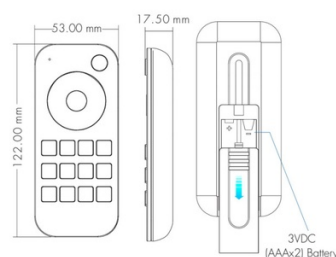

Telecomando LED CCT - 4 zone - Rotella - SK-RT7 - Skydance

Ref. SK-RT7-N

Il telecomando a 4 zone CCT "Skydance" consente una facile regolazione dell'intensità della luce e della temperatura del colore da bianco caldo a bianco freddo in 4 diverse zone, creando i gruppi e le combinazioni necessarie. Incorpora una ruota tattile ad alta sensibilità. Con una dimensione media, è comodo da maneggiare e viene fornito con un pratico supporto da parete. Goditi una comunicazione veloce, un sistema anti-interferenza e una distanza di trasmissione fino a 30 metri. Funziona con 2 batterie "AAA" (non incluse).

Dati del prodotto

Certificati	CE, ROHS
Connettività	RF
Controllo del colore	CCT
Dimensioni (mm) LxIxh	122 x 53 x 17,5
Distanza di controllo	30m
Garanzia	5 anni
Materiale	Policarbonato
Tipo di batteria	3V (AAA * 2PEZZI)

Varianti di prodotto

Riferimento

Attributi

SK-RT7-N