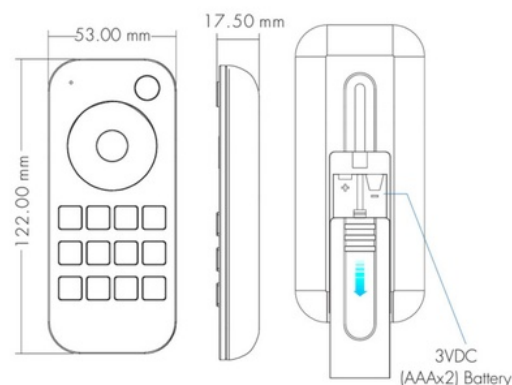

Telecomando LED CCT - 4 zone - Rotella - SK-RT7 - Skydance

Ref. SK-RT7-N

Il telecomando a 4 zone CCT "Skydance" consente una facile regolazione dell'intensità della luce e della temperatura del colore da bianco caldo a bianco freddo in 4 diverse zone, creando i gruppi e le combinazioni necessarie. Incorpora una ruota tattile ad alta sensibilità. Con una dimensione media, è comodo da maneggiare e viene fornito con un pratico supporto da parete. Goditi una comunicazione veloce, un sistema anti-interferenza e una distanza di trasmissione fino a 30 metri. Funziona con 2 batterie "AAA" (non incluse).

Dati del prodotto

Certificati	CE, ROHS
Connettività	RF
Controllo del colore	CCT
Dimensioni (mm) LxIxh	122 x 53 x 17,5
Distanza di controllo	30m
Garanzia	5 anni
Materiale	Policarbonato
Tipo di batteria	3V (AAA * 2PEZZI)

Varianti di prodotto

Riferimento

Attributi

SK-RT7-N