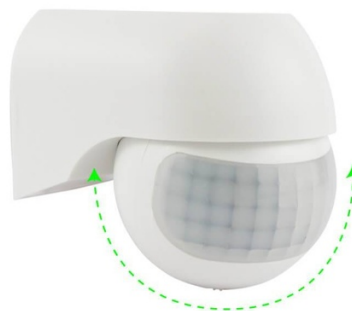

180°

Max. 12m

IP44

Infrared motion sensor PIR orientable IP44

Ref. SP15B

Állítható Infravörös Mozgásérzékelő (PIR) belső vagy külső falra szereléshez, IP44 védettségi osztályú. Az infravörös érzékelő észleli, amikor valaki belép a 180 fokos látószögébe, 12 méteres hatótávolsággal és maximális terhelhetőséggel, ami 1000W (energiahatékony égők) és 2000W (izzók). Infravörös érzékelő, amely képes azonosítani a fényt éjszaka és nappal, lehetővé téve a késleltetési idő és a működéshez szükséges lux mennyiségének beállítását. Állítható. 220-240V/AC Max. 1000W (Energiatakarékos izzók); 2000W (Izzólámpák). 55x76x67mm ∠ 180° IP44 ⇔ 12m PIR

Product data

Érzékelési szög (°)	180
Tanúsítványok	CE, ROHS
Kapcsolódás	PIR
Dimenziók (mm) HxLxSz	55x67x76
Frekvencia (Hz)	50 - 60
Garancia	Jogi garancia szerint: 3 év
IP	IP44
Összeszerelés	F surface
Orientálható	Igen
Maximális teljesítmény (W)	2000W
Detektálási tartomány (m)	max. 12m
Hőmérsékleti tartomány	-20 °C ~ +40 °C
Névleges Feszültség (V)	230