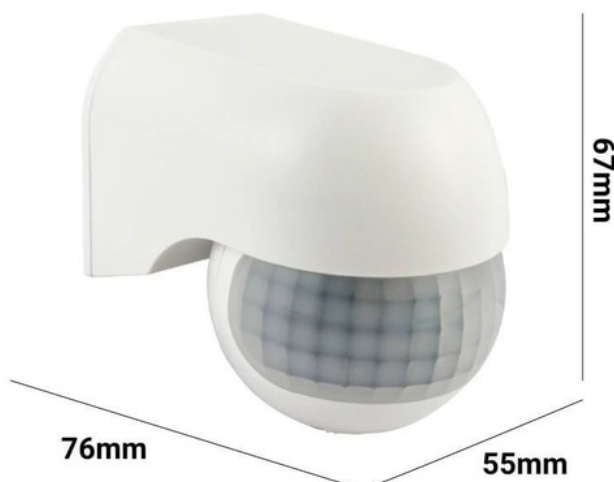

180°

Max. 12m

IP44

Infrared motion sensor PIR orientable IP44

Ref. SP15B

Állítható Infravörös Mozgásérzékelő (PIR) belső vagy külső falra szereléshez, IP44 védettségi osztályú. Az infravörös érzékelő észleli, amikor valaki belép a 180 fokos látószögébe, 12 méteres hatótávolsággal és maximális terhelhetőséggel, ami 1000W (energiahatékony égők) és 2000W (izzók). Infravörös érzékelő, amely képes azonosítani a fényt éjszaka és nappal, lehetővé téve a késleltetési idő és a működéshez szükséges lux mennyiségének beállítását. Állítható. 220-240V/AC Max. 1000W (Energiatakarékos izzók); 2000W (Izzólámpák). 55x76x67mm ∠ 180° IP44 ⇔ 12m PIR

Product data

Érzékelési szög (°)	180
Tanúsítványok	CE, ROHS
Kapcsolódás	PIR
Dimenziók (mm) HxLxSz	55x67x76
Frekvencia (Hz)	50 - 60
Garancia	Jogi garancia szerint: 3 év
IP	IP44
Összeszerelés	F surface
Orientálható	Igen
Maximális teljesítmény (W)	2000W
Detektálási tartomány (m)	max. 12m
Hőmérsékleti tartomány	-20 °C ~ +40 °C
Névleges Feszültség (V)	230