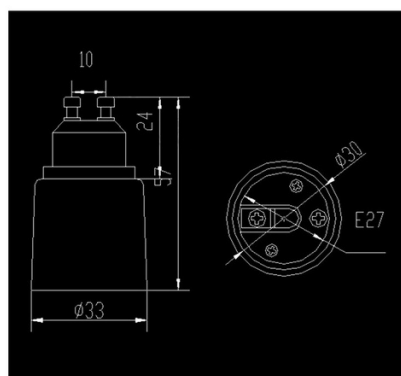

## Adaptator pretvarač iz GU10 u E27 navoj

Ref. B1641

Adapternosač GU10 na E27 Omogućuje ugradnju E27 žarulja u GU10 držače.

## Product variants

Reference

Attributes

B1641