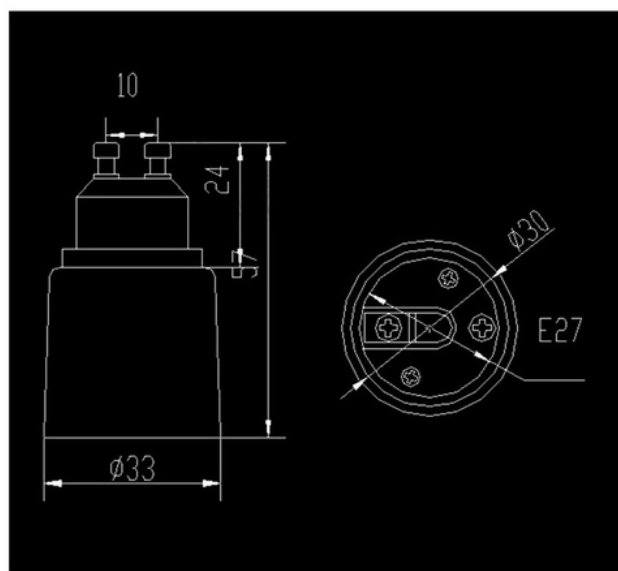

## Adaptator pretvarač iz GU10 u E27 navoj

Ref. B1641

Adapternosač GU10 na E27 Omogućuje ugradnju E27 žarulja u GU10 držače.

## Product variants

Reference

Attributes

B1641