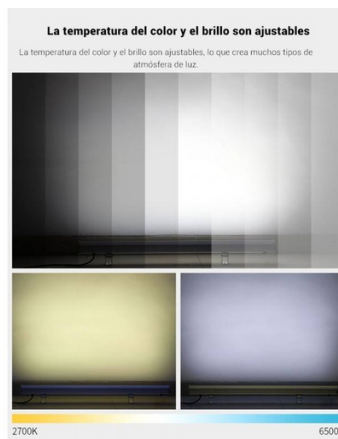

Application

LED Wall Washer RGB+CCT 48W RF/WiFi control : Mi Light

Ref. RL2-48

LED zidni reflektor RGB+CCT, snaga 48W i stupanj zaštite IP66. LED reflektor s visokom osvjetljenošću od 2800 lumena. Daljinsko upravljanje i WIFI putem mobilne aplikacije. Svjetlosna učinkovitost od 60lm/W. S visokim indeksom reprodukcije boje (CRI>70) i kutom otvaranja svjetlosti od 15°-60°. Ovi LED reflektori za vanjsku upotrebu imaju tri opcije boje: RGB multikolor, hladnu od 6500 stepeni Kelvina i toplu od 2700°K. Kompatibilan je sa svim Mi Light RGB+CCT kontrolerima. Omogućuje povezivanje više LED reflektora, sa daljinskim upravljačem ili Wifi, međusobno, koji se mogu kontrolirati. Udaljenost kontrole do 30 metara. **Daljinski upravljač i WiFi platforma nisu uključeni.**