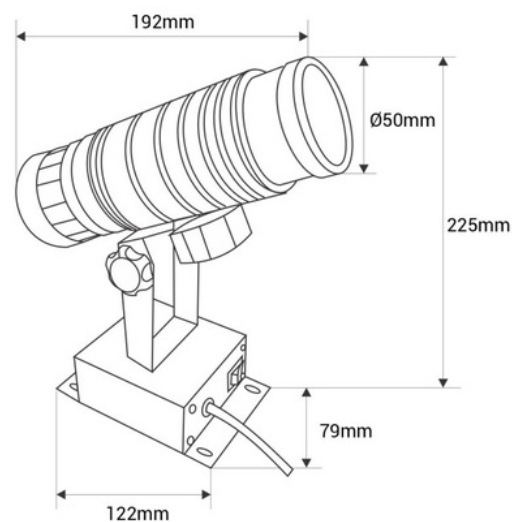

Rotating LED GOBO Projector 35W - Indoor - 18° Optics - IP20

Ref. BLPG-35I-R

Kierto-LED GOBO-projektori 35W tehoilla logojen, kuvien ja merkintöjen projektointiin sisätiloissa. Logoprojektoreita kutsutaan myös nimillä LED GOBO, GOBO-projektori tai GOBO LED. Projektit staattisten ja pyörivien kuvien korkeassa tarkkuudessa. Säädettävä sisäänrakennetulla kytkimellä. 18° Optiikka manuaalisesti säädettävällä tarkkuudella. Valon intensiivisyys 3500 lumenia. Vain sisäkäyttöön (IP20). Barcelona LED tarjoaa laserkaiverruspalvelua logoille peililasille. Projektorin ostamiseen sisältyy ensimmäisen logon kaiverrus jopa 4 värillä ilmaiseksi (arvioitu toimitusaika: 10-15 päivää).

Product data

Korkea	225mm
Leveys	79mm
Todistukset	CE, ROHS
Energiatehokkuusluokka	F
Ohjain	Sisäinen
Taajuus (Hz)	50 - 60
Käyttötiheys	normaali
Takuu	Laillisen takuun mukaan: 3 vuotta
IP	IP20
Kelvin (K)	10000
Lumenit (Lm)	3500
Materiaalit	Alumiini
Suunnattava	Kyllä
Kokonaispaino (kg)	1.2
Teho (W)	35
Anturi	Ei
Nominaalijännite (V)	220 - 240 V AC
Sävelkorkeus	Viileä valkoinen
Käyttö ulkona	Ei
Käyttöikä (h)	50000