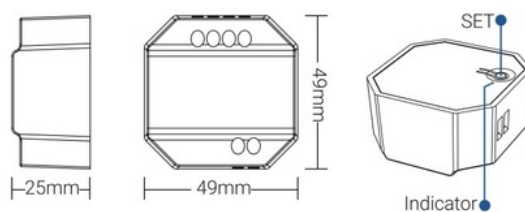

### Connection Diagram

### Product data

Korkea	25mm
Leveys	49mm
Todistukset	CE, ROHS
Yhteydet	WiFi, RF
Valvontamatka	30m
Takuu	5 vuotta
Maksimi-intensiteetti (A)	10
IP	IP20
Pitkä	49mm
Temperatuuriväli	-10~40°C
Nominaali jännite (V)	100 - 240V vaihtovirta
Käyttö ulkona	Ei