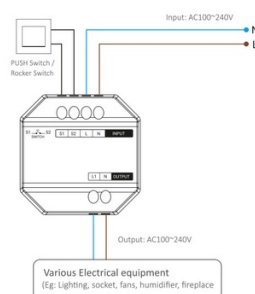

### Connection Diagram

## Smart switch - WiFi + 2.4GHz - Mi Boxer - WL-SW1

### Product data

Korkea	25mm
Leveys	49mm
Todistukset	CE, ROHS
Yhteydet	WiFi, RF
Valvontamatka	30m
Takuu	5 vuotta
Maksimi-intensiteetti (A)	10
IP	IP20
Pitkä	49mm
Temperatuuriväli	-10~40°C
Nominaali jännite (V)	100 - 240V vaihtovirta
Käyttö ulkona	Ei