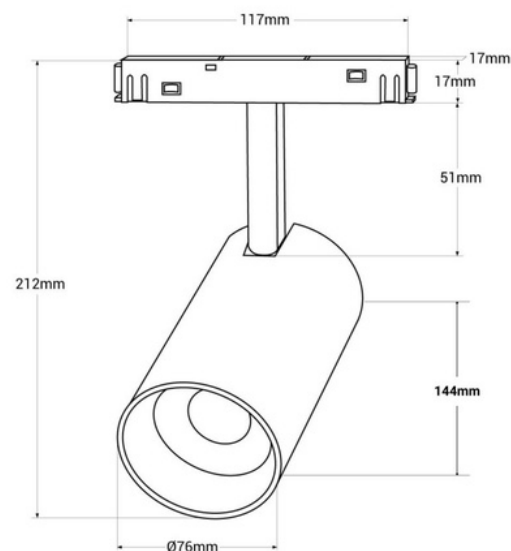

RGB + CCT magnetic track LED spotlight - 48V - 25W - Mi Light - White

25W LED-kohdevalo magneettirataan on huipputeknologian valaistuslaite, jolla on moderni muotoilu ja joka on täysin suunnattavissa. Se asennetaan helposti painamalla tukijalka kiskon päälle, työkaluja ei tarvita. Tarjoaa useita väri vaihtoehtoja RGB-järjestelmän ja CCT-järjestelmän ansiosta, joka mahdollistaa valkoisen lämpötilan säätämisen lämpimästä valkoisesta viileään valkoiseen. Väriin, sävyyn, kirkkautta ja kylläisyyden hallinta tapahtuu yhteensopivalla "Mi Light" kaukosäätimellä. Se toimii 48V:lla, mikä tekee siitä turvallisen lasten ja lemmikkien kannalta.

Product data

Kuoren väri	Valkoinen (käytä), Mustaa (käyttää)
Aukkoaste (°)	36
Todistukset	CE, ROHS
Energiatohokkuusluokka	F
CRI	90-95
Ulottuvuudet (mm) Pxlxh	212x Ø76
Valvontamatka	30m
Tehokkuus (Lm/w)	75
Takuu	Laillisen takuun mukaan: 3 vuotta
IP	IP20
Kelvin (K)	4000, 6500, 2700
Lumenit (Lm)	1800
Suunnattava	Kyllä
Teho (W)	25
Temperatuuriväli	-10~40°C
Nominaali jännite (V)	48V
Raitteen tyyppi	Magnetinen
Sävelkorkeus	RGB+CCT
Käyttö ulkona	Ei
Suosittelut Käyttö	Hotellit, Kodit, Liiketoiminta, Ravintolat, Olohuone