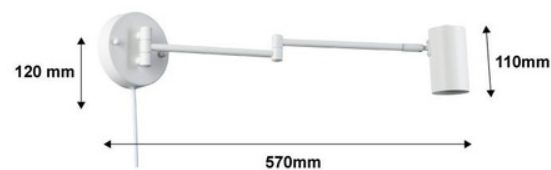

Product data

Kuoren väri Valkoinen (käytä), Mustaa (käyttää), Dorado (käyttää), Satiini Cromo (käyttää)

Yhteys	Pistoke
Pyörälaakeri	E27 G45
Todistukset	CE, ROHS
Tyylilaji	Minimalisti
Taajuus (Hz)	50 - 60
Takuu	Laillisen takuun mukaan: 3 vuotta
IP	IP20
Materiaalit	Alumiini
Asennus	Pinta
Nominaalijännite (V)	220 - 240 V AC
Suosittelut Käyttö	Makuualueet, Hotellit

E27 G45