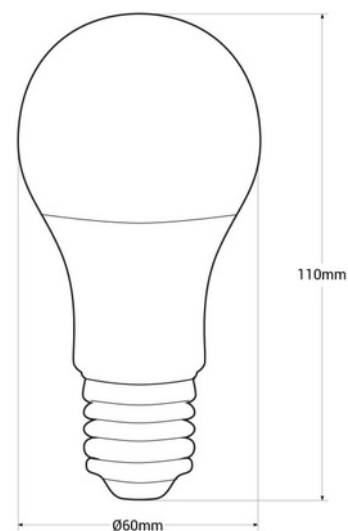

Pack x 10 - LED Bulb E27 A60 - 9W

PAK x 10 - Standard E27 A60 LED Pirn, mille võimsus on 9W. See võimaldab asendada hõõgpirne kuni 80W, energiasäästuga kuni 85%. Sisaldab SMD2835 LED-kiipe, mis kiirgavad kvaliteetset valgust CRI>80. Saadaval 4 varjundis: Üks extra soe valge: 2700K - 855 lm Soe valge: 3000K - 855 lm Neutraalne valge: 4000K - 900 lm Jahe valge: 6000K - 945 m **Lõplik netohind, täiendavaid allahindlusi või kupongi ei aktsepteerita**

Product data

Valguse T°	2700°K (kasuta), 3000°K (kasutada), 4000°K (kasutada), 6000K (kasutada)
Ava nurk (°)	230
Kaabits	E27
Certifikaadid	CE, ROHS
Energiatõhususe klass	F
CRI	80-85
Dimensioonid (mm) Pxlxk	60x110
Dimmable translates to Estonian as	hämarasummutus. Ei
Juht	Sees
Jõudude tegur (cosφ)	0,6
Garantii	Vastavalt seaduslikule garantiile: 3 aastat
IP	IP20
Kelvin (K)	3000, 4000, 6000, 2700
Luumenid (Lm)	855, 900, 945, 985
Materjal difuuser	Kile
Võimsus (W)	9
Temperatuuri vahemik	-20°C ~ +40°C
Nominiaalpinge (V)	200 - 240V AC
LED tüüp	SMD 2835
Toon	Soe valge, Külm valge, Neutraalne valge, Valge ekstra soe
Väline kasutamine	Ei
Kasutusiga (h)	25000