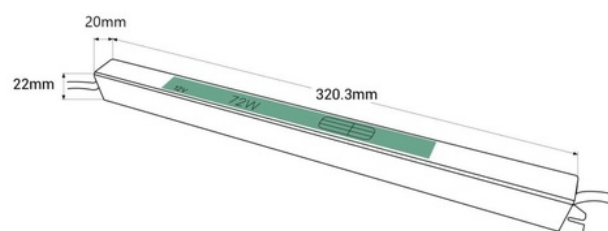

### Ref. SSL-72-12

Ülikerge 72W toiteallikas, millel on kõrge efektiivsus. See on ette nähtud 12V pingega ja maksimaalselt 6A LED-valguste toitmiseks. Oma peeneka edasijalaga, mille kõrgus on vaid 2,2 cm, on see eriti kasulik, kui allika paigaldamiseks on ruumi piiratud. See on ideaalne reklaamimiseks valguskastide, tähistamise ja lineaarse valgustuse puhul.

### Product data

Certifikaadid	CE, ROHS
Dimensioonid (mm) Pxlxx	320.3 x 20 x 22
Frekvents (Hz)	50 - 60
Garantii	Vastavalt seaduslikule garantiile: 3 aastat
Maximaalne intensiivsus (A)	6
IP	IP20
Materjal	Plastik
Võimsus (W)	72
Väljundpinge (V)	12V
Nominaalpinge (V)	100-240V
Väline kasutamine	Ei