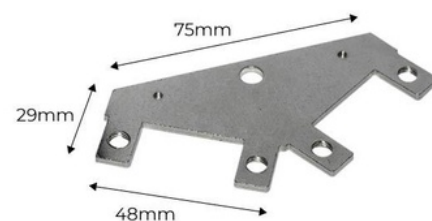

## 60° tipukinnitus LED-rippvõrgu jaoks - Ref. B9010/B9020/B9030

Vertex-ühendaja lineaarsele valgustitele, mis võimaldab ühendada 2 valgustit 60° nurga all. Kohaldatav viitelood: B9010 / B9020 / B9030. \*\*Sisaldab metallist paigaldusplaati, kruve ja plastkatet valitud värviga\*\*

### Product data

Korpuse värv	Valge (kasutada), Must (kasutada)
Certifikaadid	CE, ROHS
Materjal	Plastik, Metall

## Product variants

Reference

Attributes

B9010-160-B

Korpuse värv: Valge (kasutada)

B9010-160-N

Korpuse värv: Must (kasutada)