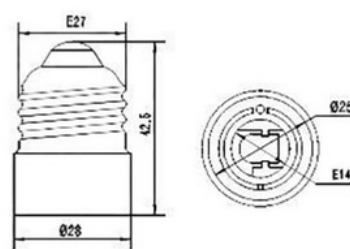

E27 keere E14 keermele adapter

Ref. B1648

E27 kuni E14 kruviadapter pistikupesa Lubab E14 kruvi pirne paigaldada E27 sokliga valgustitesse.

Product data

Certifikaadid

CE, ROHS

Product variants

Reference

Attributes

B1648