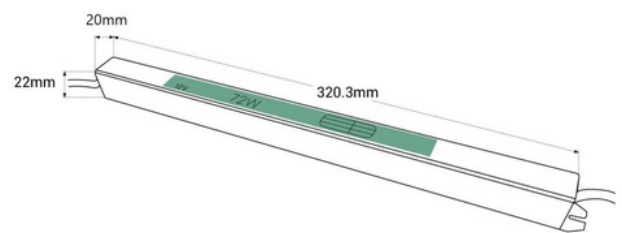

Εξαιρετικά λεπτό τροφοδοτικό 12V - 72W - IP20

Ref. SSL-72-12

Εξαιρετικά λεπτή τροφοδοσία 72W με υψηλή απόδοση. Είναι σχεδιασμένη να τροφοδοτεί LED φώτα με τάση 12V και μέγιστο 6A. Λόγω του λεπτού σχεδιασμού, με ύψος μόλις 2,2 εκ., είναι ιδιαίτερα χρήσιμο όταν ο χώρος για την εγκατάσταση μιας κρήνης είναι περιορισμένος. Είναι τέλειο για διαφήμιση φωτεινών κουτιών ή φωτεινών πλαισίων, σήμανσης και γραμμικού φωτισμού.

Product data

Πιστοποιητικά	ΚΕ, ΡΟΗ
Διαστάσεις (χλστ) ΜκΠxΥ	320,3 x 20 x 22
Συχνότητα (ΧΕ)	50 - 60
Εγγύηση	Σύμφωνα με τη νομική εγγύηση: 3 χρόνια
Μέγιστη ένταση (Α)	6
Διεύθυνση IP	IP20
Υλικό	Πλαστικό
Ικανότητα (W)	72
Έξοδος τάσης (V)	12V
Ονομαστική Τάση (V)	100-240V
Εξωτερική Χρήση	Όχι