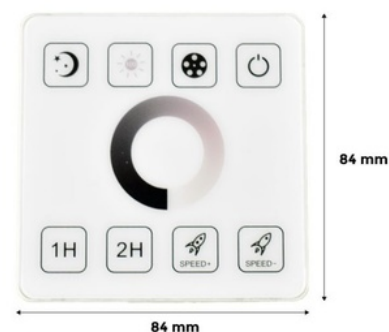

Μονόχρωμος ελεγκτής ταινιών LED με πίνακα αφής RF - 5-24V/DC

Ref. RF86-01

Ο μονόχρωμος ελεγκτής για ταινίες LED σας επιτρέπει να ελέγχετε τον φωτισμό των μονόχρωμων ταινιών LED χρησιμοποιώντας έναν μαλακό και εξαιρετικά ευαίσθητο πίνακα αφής. Επιπλέον, αποθηκεύει τις ρυθμίσεις του χρήστη και μπορεί να τοποθετηθεί εύκολα στον τοίχο χρησιμοποιώντας δύο αυτοκόλλητες ταινίες (συμπεριλαμβάνονται), ή με δύο βίδες (δεν περιλαμβάνονται). Συμβατό με τις περισσότερες μονόχρωμες LED ταινίες της αγοράς. Μέγιστη εμβέλεια: 15 μέτρα. Ιδανικό για τη δημιουργία περιβαλλόντων με εξατομικευμένο φωτισμό εύκολα.

Περιλαμβάνει: ένα χειριστήριο, έναν πίνακα αφής, 2 αυτοσχέδιες ταινίες, και ένα εγχειρίδιο

Product data

| | |
|---------------------|--|
| Πιστοποιητικά | ΚΕ, ΡΟΗ |
| Σύνδεση | ΡΦ |
| Έλεγχος χρώματος | Μονοχρωμία |
| Εγγύηση | Σύμφωνα με τη νομική εγγύηση: 3 χρόνια |
| Μέγιστη ένταση (A) | 30 |
| Διεύθυνση IP | IP20 |
| Υλικό | Αλουμίνιο, Πλαστικό |
| Αριθμός καναλιών | 2 |
| Βάρος (g) | 170 in Greek is 170. |
| Εύρος θερμοκρασίας | -20°C~+60°C |
| Ονομαστική Τάση (V) | 5-24V |
| Εξωτερική Χρήση | Όχι |