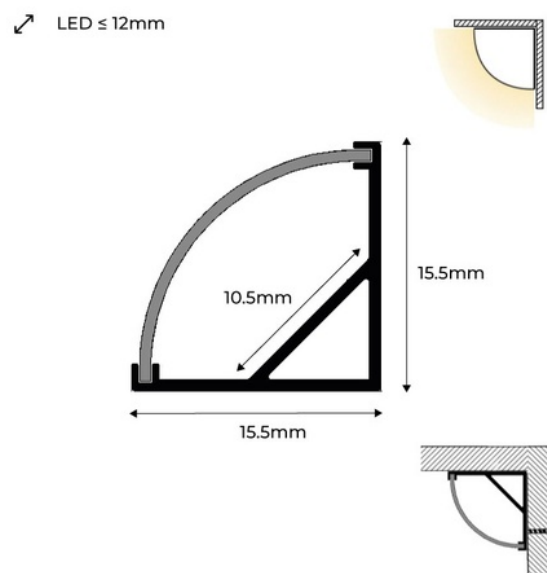

Κάλυμμα για προφίλ PXG-1616 - Χρώμα γκρι

Πλαστική διακοσμητική κάλυψη, γκρι χρώματος, διαθέσιμη με και χωρίς άνοιγμα, για αλουμινένιο γωνιακό προφίλ (αναφορά: PXG-1616). **Η τιμή περιλαμβάνει μια τάπα**

Product data

Χρώμα θήκης	Μαύρος (χρησιμοποιήστε), Γκρι (χρήση)
Τάπας (χρήση) ΜΕ ΤΡΥΠΑ (χρησιμοποιήστε), ΧΩΡΙΣ ΤΡΥΠΑ (χρησιμοποιήστε)	
Πιστοποιητικά	ΚΕ, ΡΟΗ
Υλικό	Πλαστικό

Product variants

Reference

Attributes