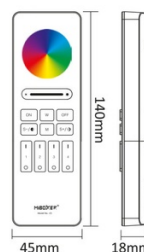

Remote

Remote Holder

Remote Control - RGB + CCT - 4 Zones - RF 2.4Ghz - Mi Light - C5

Ref. C5

RGB + CCT fjernbetjening til 4 zoner af Mi Boxer, med minimalistisk design og magnetisk base. Med 16 millioner farver at vælge imellem, giver det mulighed for at justere farven, lysstyrken, mætningen og farvetemperaturen på dine smarte lys. Kompatibel med Mi Boxer/Mi Light produkter. Rækkevidde op til 30 meter.

Product data

Farve på kabinet	Sort (bruge)
Høj	140mm
Bredde	49mm
Certifikater	CE, ROHS
Forbindelse	RF
Farvekontrol	RGB+CCT
Kontrolafstand	30m
Garanti	5 år
IP	IP20
Largo	45mm
Materiale	Polycarbonat
Batteritype	3V (AAA * 2STK)
Udendørs brug	Nej