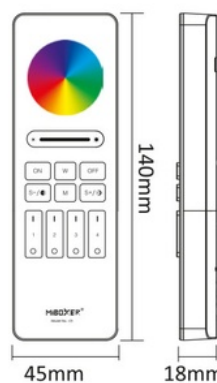

Remote

Remote Holder

Remote Control - RGB + CCT - 4 Zones - RF 2.4Ghz - Mi Light - C5

Ref. C5

RGB + CCT fjernbetjening til 4 zoner af Mi Boxer, med minimalistisk design og magnetisk base. Med 16 millioner farver at vælge imellem, giver det mulighed for at justere farven, lysstyrken, mætningen og farvetemperaturen på dine smarte lys. Kompatibel med Mi Boxer/Mi Light produkter. Rækkevidde op til 30 meter.

Product data

Farve på kabinet	Sort (bruge)
Høj	140mm
Bredde	49mm
Certifikater	CE, ROHS
Forbindelse	RF
Farvekontrol	RGB+CCT
Kontrolafstand	30m
Garanti	5 år
IP	IP20
Largo	45mm
Materiale	Polycarbonat
Batteritype	3V (AAA * 2STK)
Udendørs brug	Nej

Remote

Remote Holder

Product variants

Reference

Attributes

C5

Farve på kabinet : Sort (bruge)