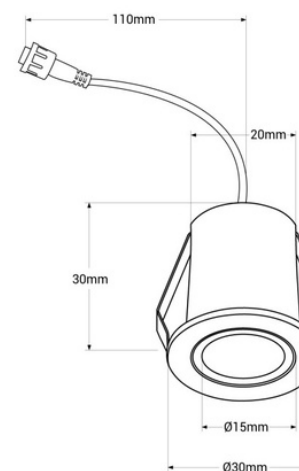

Indbygget cirkulær LED-downlight 2W - Osram-chip - UGR18 - Skær Ø 25mm - Sort

LED Downlight cirkulær på 2W udstyret med Osram LED chip og Lifud driver. Den fremhæver sig ved sin lave blændingsindeks (UGR<18) og høje farvegengivelsesindeks (CRI>90), hvilket giver en belysning af høj kvalitet og effektivitet. Tilgængelig i varm hvid nuance (2700K).

Product data

Kabelfarve	Hvid (bruge), Sort (bruge)
T° af lys	2700°K (bruge)
Åbningsvinkel (°)	38
Certifikater	CE, ROHS
Klasse energieffektivitet	G
CRI	90-95
Mål (mm) LxH	Ø 30 X 30, Ø 30x30
Skære dimensioner (mm)	Ø 25
Dimbar	Nej
Driver translates to Danish as Chauffør.	Ekstern, Lifud
Form	Cirkulær
Garanti	Ifølge lovbestemt garanti: 3 år
IP	IP20
Kelvin (K)	2700
Lumen (Lm)	42
Materiale	Aluminium
Materiale diffusor	Polycarbonat
Montering	Indbyggnings
Orienterbar	Nej
Effekt (W)	2
Sensor	Nej
Nominal spænding (V)	220 - 240 V vekselstrøm
Tonalitet	Meget varm hvid
UGR	UGR18
Udendørs brug	Nej
Anbefalet brug	Hoteller, Handel, Stue, Museer - Gallerier, Mode og detailhandel, Skabe, Smykker, Møbler, Bodegaer og vinhandlere

Product variants

Reference

Attributes

B1225-R-B-270

Kabelfarve: Hvid (brug), T° af lys : 2700°K (brug)

B1225-R-N-270

Kabelfarve: Sort (brug), T° af lys : 2700°K (brug)