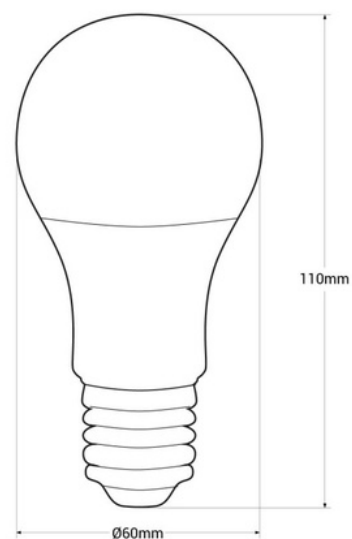

## Pack x 10 - LED Bulb E27 A60 - 9W

PACK x 10 - LED-pære E27 A60 standard med en effekt på 9W. Muliggør udskiftning af glødepærer på op til 80W, med en besparelse på energiforbruget på op til 85%. Inkorporerer SMD2835 LED-chips, der udsender lys af høj kvalitet med en CRI>80. Tilgængelig i 4 nuancer: Ekstra varm hvid: 2700K - 855 lm Varm hvid: 3000K - 855 lm Neutral hvid: 4000K - 900 lm Kold hvid: 6000K - 945 m \*\*Endelig nettopriser, der ikke accepterer yderligere rabatter eller kuponer\*\*

### Product data

T° af lys	2700°K (bruge), 3000°K (brug), 4000°K (brug), 6000K (bruge)
Åbningsvinkel (°)	230
Patronhylster	E27
Certifikater	CE, ROHS
Klasse energieffektivens	F
CRI	80-85
Mål (mm) LxLxh	60x110
Dimbar	Nej
Driver translates to Danish as Chauffør.	Intern
Effektniveau (cosφ)	0,6
Garanti	Ifølge lovbestemt garanti: 3 år
IP	IP20
Kelvin (K)	3000, 4000, 6000, 2700
Lumen (Lm)	855, 900, 945, 985
Materiale diffusor	Plastik
Effekt (W)	9
Temperaturområde	-20°C ~ +40°C
Nominel spænding (V)	200 - 240V AC
LED-type	SMD 2835
Tonalitet	Varm hvid, Kold hvid, Neutral hvid, Meget varm hvid
Udendørs brug	Nej
Levetid (h)	25000