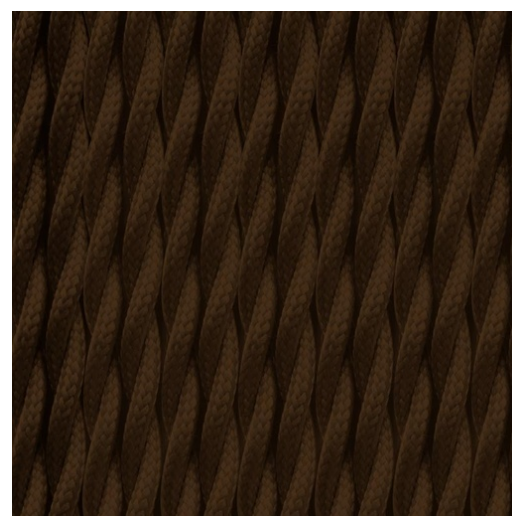

## Braided Electrical Cable Coated in Silk Effect Fabric Brown Color

### Ref. LV001-M

Salgspriser pr. meter\* Det er ideelt til belysningsprojekter, der giver dig et elegant og moderne udseende. Disse kabler er ikke kun fletet, men vi tilbyder også levende og skinnende farver. De er perfekte til gør-det-selv (DIY) designlamper, til at forny din belysning og give et personligt præg med glans og masser af farve til dit hjem eller kontor. Med det flettede kabel kan du skabe forskellige former og lade kablet synligt uden at skulle skjule det. Kabel med silkeeffekt er specielt designet til at placeres i alle områder og give et kreativt touch. Ideel til at skabe atmosfærer med forskellige typer lamper og nordiske, industrielle eller moderne pærer. ✓ Salg pr. meter\* ✓ Sektion: 2x0,75mm<sup>2</sup> ✓ Leder: Kobber ✓ Isolering: PVC ✓ Spænding: 230V